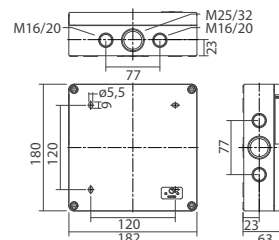

BN noodunit AP SV/B LED - 1-8/D SKII IP66 Art. Nr. 102024091

benodigd

Omschrijving	Accessoires	Art. nr.
BN noodunit AP SV/B LED - 1-8/D SKII IP66	benodigd	102024091
mounting adapter 6201 RAL 9016	optioneel	104575191
mounting adapter 6201 RAL 7015	optioneel	104575292
mounting adapter 6201 RAL SC	optioneel	104575393