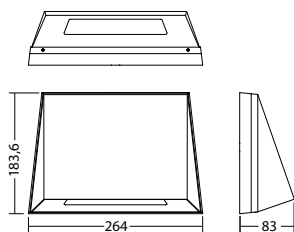

Gecombineerde armatuur voor algemene en noodverlichting. Armatuur met gerichte lichtopbrengst. Robuuste trapeziumvormige armatuurbehuizing voor wandmontage, gemaakt van gepoedercoat spuitgietaaluminium. Hoge beschermingsklasse voor buiteninstallatie. En optionele kabelinvoer aan de zijkant. Inclusief vier kabelinvoeren voor doorbedrading naar algemene en noodverlichting. Externe voedingsunit: IP66; Ta: -5...+40 °C

Technische gegevens (noodverlichting)

Bedrijfsduur:	1h;1,5h;2h;3h;8h
Batterij type:	Ni-MH 4,8 V 1,1 Ah
Materiaal:	Gegoten aluminium
Lichtbron:	9 x 0,32W LED module
Nom. spanning AC:	230V AC ±10% 50/60 Hz
Nom. stroom AC:	26 mA
Schijnb. vermogen:	7,5 VA

Opgen. vermogen:	5,5 W
Inschakelstroom:	11 A / 64 µs
Beschermingsklasse:	III
Rijgklem:	max. 2,5mm² aderdikte
Temperatuurbereik:	-15...+40 °C
Slagvastheid:	IK09
Lumenoutput:	245 lm

Technische gegevens (algemene verlichting)

Nom. spanning AC:	230V AC/DC ±10% 50/60 Hz
Schijnb. vermogen:	12,5 VA
Opgen. vermogen:	10,4 W

Lichtkleur:	4000 K
Lumenoutput:	378 lm
Inschakelstroom:	8 A / 50 µs

Wandmontage: Minimale verlichtingsterkte 1,0lx op de het hart van de vluchtroute, onderhoud factor 0,8

Afstand tot het hart van de vluchtroute	Afstand tot het hart van de vluchtroute						
	1.0m	2.0m	3.0m	65%	30%	15%	
1h	1.0	2.3	5.6	1.9	5.2	0.0	0.0
	2.0	3.2	7.8	3.1	7.8	2.5	7.1
	3.0	3.7	9.2	3.6	9.3	3.2	8.9
	4.0	3.9	10.1	3.9	10.4	3.6	10.1
	5.0	3.9	10.7	4.0	11.0	3.7	10.8
3h	1.0	1.8	4.5	1.1	3.6	0.0	0.0
	2.0	2.5	6.2	2.1	5.9	0.9	4.7
	3.0	2.7	7.2	2.5	7.0	1.7	6.2
	4.0	2.6	7.6	2.4	7.5	1.6	6.9
	5.0	2.1	7.5	1.9	7.5	0.6	6.9
8h	1.0	1.2	4.0	0.0	0.0	0.0	0.0
	2.0	1.5	3.4	0.0	0.0	0.0	0.0
	3.0	1.1	5.5	0.0	0.0	0.0	0.0

Artikel