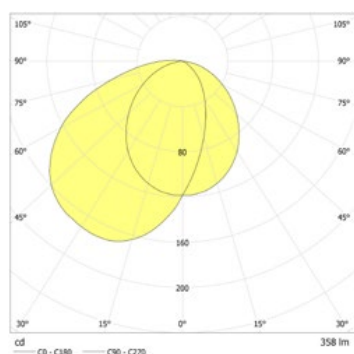

Wandmontage: Minimale verlichtingsterkte 1,0lx op de het hart van de vluchtroute, onderhoud factor 0,8

Afstand tot het hart van de vluchtroute [m]	65%					
	1.0m	2.0m	3.0m	4.0m	5.0m	6.0m
1h	1.0	2.3	5.6	1.9	5.2	0.0
	2.0	3.2	7.8	3.1	7.8	2.5
	3.0	3.7	9.2	3.6	9.3	3.2
	4.0	3.9	10.1	3.9	10.4	3.6
	5.0	3.9	10.7	4.0	11.0	3.7
3h	1.0	1.8	4.5	1.1	3.6	0.0
	2.0	2.5	6.2	2.1	5.9	0.9
	3.0	2.7	7.2	2.5	7.0	1.7
	4.0	2.6	7.6	2.4	7.5	1.6
	5.0	2.1	7.5	1.9	7.5	0.6
8h	1.0	1.2	4.0	0.0	0.0	0.0
	2.0	1.5	3.4	0.0	0.0	0.0
	3.0	1.1	5.5	0.0	0.0	0.0

Artikel

BN/V 6201-03 SV/B LED 1-8/D 3000K				
Kleuren	RAL 9016	RAL 7015	RAL SC	HWF RAL SC
Art. Nr.	104366239	104366340	104366441	104366845
Wandmontage	Lichtkleur: 3000 K		Bescherming: IP65