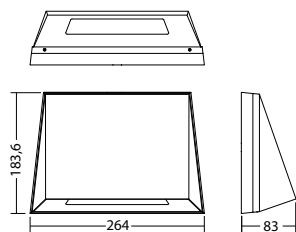

Gecombineerde armatuur voor algemene en noodverlichting. Armatuur met gerichte lichtopbrengst. Robuuste trapeziumvormige armatuurbehuizing voor wandmontage, gemaakt van gepoedercoat spuitgietaluminium. Hoge beschermingsklasse voor buiteninstallatie. En optionele kabelinvoer aan de zijkant. Inclusief vier kabelinvoeren voor doorbedrading naar algemene en noodverlichting. Externe voedingsunit: IP66; Ta: -5...+40 °C

Technische gegevens (noodverlichting)

Bedrijfsduur:	1h;1,5h;2h;3h;8h	Opgen. vermogen:	5,5 W
Batterij type:	Ni-MH 4,8 V 1,1 Ah	Inschakelstroom:	11 A / 64 µs
Materiaal:	Gegoten aluminium	Beschermingsklasse:	III
Lichtbron:	9 x 0,32W LED module	Rijgklem:	max. 2,5mm² aderdikte
Nom. spanning AC:	230V AC ±10% 50/60 Hz	Temperatuurbereik:	-15...+40 °C
Nom. stroom AC:	26 mA	Slagvastheid:	IK09
Schijnb. vermogen:	7,5 VA	Lumenoutput:	232 lm

Technische gegevens (algemene verlichting)

Nom. spanning AC:	230V AC/DC ±10% 50/60 Hz	Lichtkleur:	3000 K
Schijnb. vermogen:	12,5 VA	Lumenoutput:	357 lm
Opgen. vermogen:	10,4 W	Inschakelstroom:	8 A / 50 µs

Wandmontage: Minimale verlichtingsterkte 1,0lx op de het hart van de vluchtroute, onderhoud factor 0,8

Afstand tot het hart van de vluchtroute [m]	65%					
	1.0m	2.0m	3.0m	4.0m	5.0m	6.0m
1h	1.0	2.3	5.6	1.9	5.2	0.0
	2.0	3.2	7.8	3.1	7.8	2.5
	3.0	3.7	9.2	3.6	9.3	3.2
	4.0	3.9	10.1	3.9	10.4	3.6
	5.0	3.9	10.7	4.0	11.0	3.7
3h	1.0	1.8	4.5	1.1	3.6	0.0
	2.0	2.5	6.2	2.1	5.9	0.9
	3.0	2.7	7.2	2.5	7.0	1.7
	4.0	2.6	7.6	2.4	7.5	1.6
	5.0	2.1	7.5	1.9	7.5	0.6
8h	1.0	1.2	4.0	0.0	0.0	0.0
	2.0	1.5	3.4	0.0	0.0	0.0
	3.0	1.1	5.5	0.0	0.0	0.0

Artikel

BN/V 6201-03 SV/B LED 1-8/D 3000K				
Kleuren	RAL 9016	RAL 7015	RAL SC	HWF RAL SC
Art. Nr.	104366239	104366340	104366441	104366845
Wandmontage	Lichtkleur: 3000 K		Bescherming: IP65