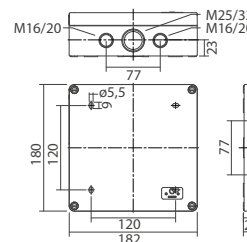

BN noodunit AP SV/B LED - 1-8/D SKII IP66	Art. Nr. 102024091
benodigd