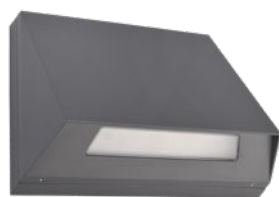

Gecombineerde armatuur voor algemene en noodverlichting. Armatuur met gerichte lichtopbrengst. Robuuste trapeziumvormige armatuurbehuizing voor wandmontage, gemaakt van gepoedercoat spuitgietaluminium. Hoge beschermingsklasse voor buiteninstallatie. En optionele kabelinvoer aan de zijkant. Inclusief vier kabelinvoeren voor doorbedrading naar algemene en noodverlichting. Externe voedingsunit: IP66; Ta: -5...+40 °C

Artikel

BN/V 6201-03 SV/B LED 1-8/D 3000K				
Kleuren	RAL 9016	RAL 7015	RAL SC	HWF RAL SC
Art. Nr.	104366239	104366340	104366441	104366845
Wandmontage	Lichtkleur: 3000 K		Bescherming: IP65	

BN noodunit AP SV/B LED - 1-8/D SKII IP66 Art. Nr. 102024091