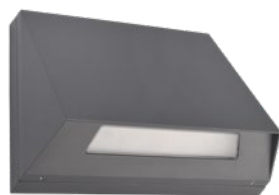

Gecombineerde armatuur voor algemene en noodverlichting. Armatuur met gerichte lichtopbrengst. Robuuste trapeziumvormige armatuurbehuizing voor wandmontage, gemaakt van gepoedercoat spuitgietaaluminium. Hoge beschermingsklasse voor buiteninstallatie. En optionele kabelinvoer aan de zijkant. Inclusief vier kabelinvoeren voor doorbedrading naar algemene en noodverlichting. Externe voedingsunit: IP66; Ta: -5...+40 °C

Technische gegevens (noodverlichting)

Bedrijfsduur:	1h;1,5h;2h;3h;8h
Batterij type:	Ni-MH 4,8 V 1,1 Ah
Materiaal:	Gegoten aluminium
Lichtbron:	9 x 0,32W LED module
Nom. spanning AC:	230V AC ±10% 50/60 Hz
Nom. stroom AC:	26 mA
Schijnb. vermogen:	7,5 VA

Opgen. vermogen:	5,5 W
Inschakelstroom:	11 A / 64 µs
Beschermingsklasse:	III
Rijgklem:	max. 2,5mm² aderdikte
Temperatuurbereik:	-15...+40 °C
Slagvastheid:	IK09
Lumenoutput:	245 lm

Technische gegevens (algemene verlichting)

Nom. spanning AC:	230V AC/DC ±10% 50/60 Hz
Schijnb. vermogen:	12,5 VA
Opgen. vermogen:	10,4 W

Lichtkleur:	4000 K
Lumenoutput:	378 lm
Inschakelstroom:	8 A / 50 µs

Wandmontage: Minimale verlichtingsterkte 1,0lx op de het hart van de vluchtroute, onderhoud factor 0,8

Afstand tot het hart van de vluchtroute	Afstand tot het hart van de vluchtroute						
	1.0m	2.0m	3.0m	65%	30%	15%	
1h	1.0	2.3	5.6	1.9	5.2	0.0	0.0
	2.0	3.2	7.8	3.1	7.8	2.5	7.1
	3.0	3.7	9.2	3.6	9.3	3.2	8.9
	4.0	3.9	10.1	3.9	10.4	3.6	10.1
	5.0	3.9	10.7	4.0	11.0	3.7	10.8
3h	1.0	1.8	4.5	1.1	3.6	0.0	0.0
	2.0	2.5	6.2	2.1	5.9	0.9	4.7
	3.0	2.7	7.2	2.5	7.0	1.7	6.2
	4.0	2.6	7.6	2.4	7.5	1.6	6.9
	5.0	2.1	7.5	1.9	7.5	0.6	6.9
8h	1.0	1.2	4.0	0.0	0.0	0.0	0.0
	2.0	1.5	3.4	0.0	0.0	0.0	0.0
	3.0	1.1	5.5	0.0	0.0	0.0	0.0

Artikel