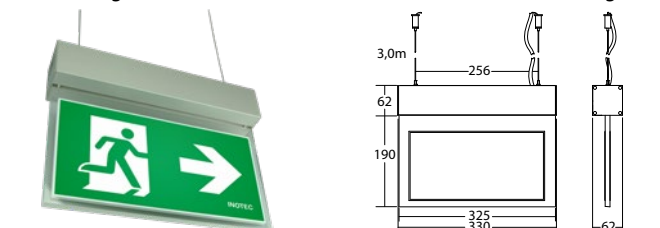

BNP 1013 S SV/B LED 1-8/D		
Kleuren	Aluminium	RAL (speciale)
Art. Nr.	101401574	101401675

Kabelmontage   Lichtkleur: 6500 K   Bescherming: IP40