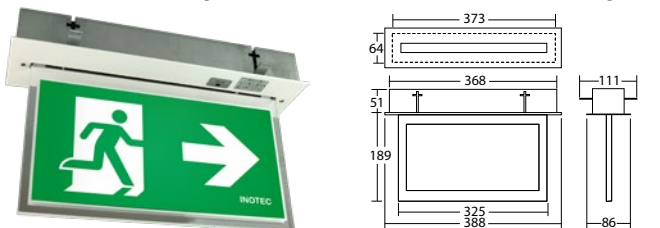

Artikel

BNP 1013 E SV/B LED 1-8/D		
Kleuren	RAL 9016	RAL (speciale)
Art. Nr.	101401372	101401473

Plafondinbouw montage   Lichtkleur: 6500 K   Bescherming: IP40