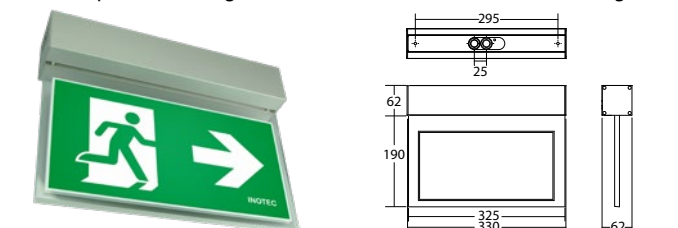

BNP 1013 SV/B LED 1-8/D		
Kleuren	Aluminium	RAL (speciale)
Art. Nr.	101400968	101401069

Wand- of plafondmontage   Lichtkleur: 6500 K   Bescherming: IP40