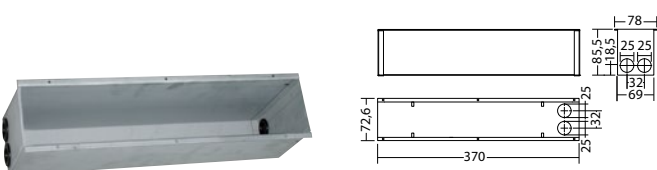

Pendelmontage      Lichtkleur: 6500 K      Bescherming: IP40

BNP 1013 S SV/B LED 1-8/D		
Kleuren	Aluminium	RAL (speciale)
Art. Nr.	101401574	101401675

Kabelmontage      Lichtkleur: 6500 K      Bescherming: IP40

BNP 1013 SV/B LED 1-8/D		
Kleuren	Aluminium	RAL (speciale)
Art. Nr.	101400968	101401069

Wand- of plafondmontage      Lichtkleur: 6500 K      Bescherming: IP40

**Betoninbouwbehuizing SNP 1x18 / BNP 1013**      Art. Nr. 100922537