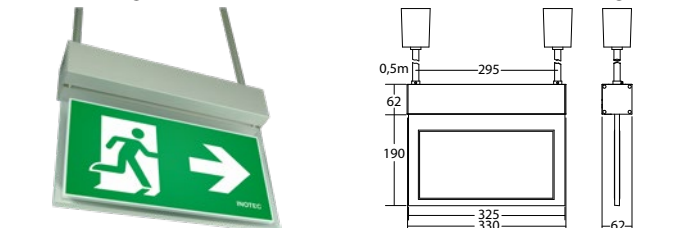

BNP 1013 P SV/B LED 1-8/D	
Kleuren	Aluminium
Art. Nr.	101401170

Pendelmontage   Lichtkleur: 6500 K   Bescherming: IP40