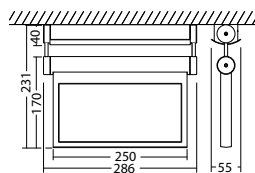

BNP 1116.1 SV/B LED 1-8/D

Kleuren	RVS
Art. Nr.	101399352

Wand- of plafondmontage Lichtkleur: 6500 K Bescherming: IP20