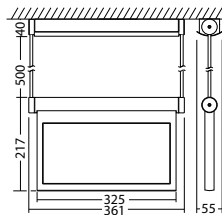

Artikel

BNP 1118.1 P SV/B LED 1-8/D

Kleuren	RVS
Art. Nr.	101399958

Pendelmontage Lichtkleur: 6500 K Bescherming: IP20