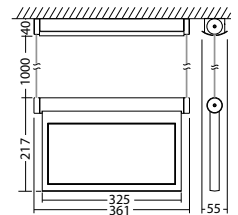

BNP 1118.1 S SV/B LED 1-8/D

Kleuren	RVS
Art. Nr.	101400059

Kabelmontage Lichtkleur: 6500 K Bescherming: IP20