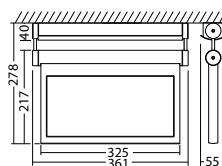

BNP 1118.1 SV/B LED 1-8/D

Kleuren	RVS
Art. Nr.	101399857

Wand- of plafondmontage Lichtkleur: 6500 K Bescherming: IP20