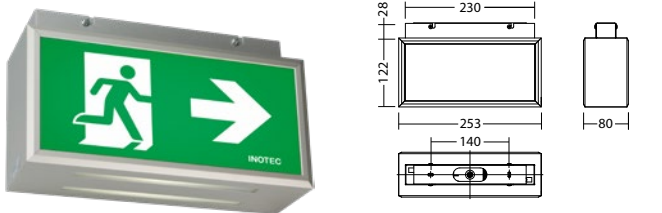

Artikel

BNP 7286.1 D SV/B LED 1-8/D	
Kleuren	Aluminium
Art. Nr.	101406224
Plafondmontage	Lichtkleur: 6500 K Bescherming: IP40