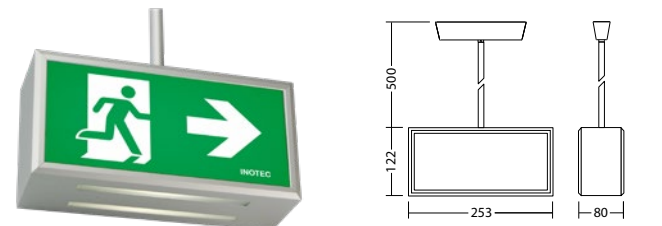

BNP 7286.1 P SV/B LED 1-8/D	
Kleuren	Aluminium
Art. Nr.	101406426
Pendelmontage	Lichtkleur: 6500 K Bescherming: IP40