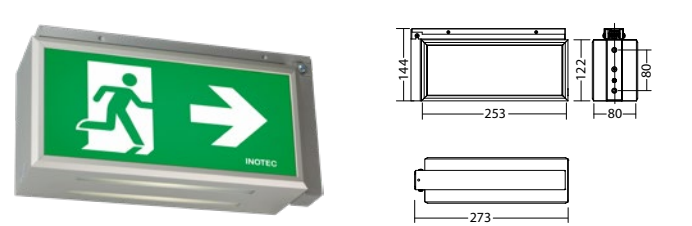

BNP 7286.1 WA SV/B LED 1-8/D	
Kleuren	Aluminium
Art. Nr.	101406325
Wandopbouw armatuur	Lichtkleur: 6500 K Bescherming: IP40