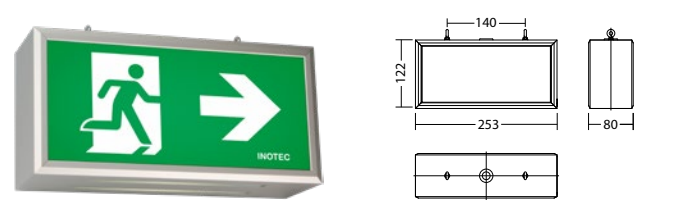

BNP 7286.1 K SV/B LED 1-8/D	
Kleuren	Aluminium
Art. Nr.	101406527
Kettingmontage	Lichtkleur: 6500 K Bescherming: IP40