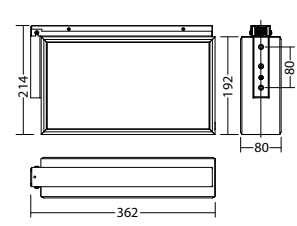

Wandopbouw armatuur Lichtkleur: 6500 K Bescherming: IP40

Omschrijving	Accessoires	Art. nr.
Battery 4,8 V / 1,1 Ah, block		101428048
Blind cover 7x88 / 7x35 grey	benodigd	101203938
Cover 7x88 opal	benodigd	101203635
EB LED SV/B 1-8/D modul		101418045
LM 7288.1 4/6,5K KB300 LED Modul		101940431
Legend panel 7x88 / 2435 PL	benodigd	101210810
Legend panel 7x88 / 2435 PO	benodigd	101211921
Legend panel 7x88 / 2435 PR	benodigd	101210911
Legend panel 7x88 / 2435 PU	benodigd	100690444
Legend panel 7x88 EXIT, greenletters	benodigd	100680239