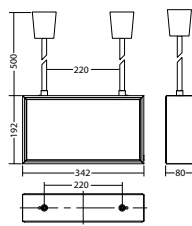

BNP 7288.1 P SV/B LED 1-8/D	
Kleuren	Aluminium
Art. Nr.	101407840

Pendelmontage   Lichtkleur: 6500 K   Bescherming: IP40