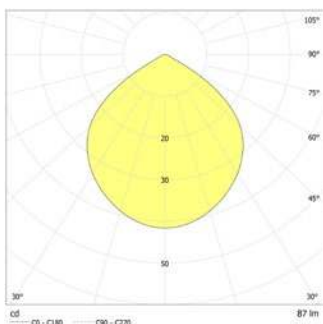

LED vluchtrouteverlichting armatuur voor de verlichting van vluchtroutes en nood- en vluchtdeuren. Armatuur voor wandmontage met IP-waarde 65 en een elegante behuizing van gepoedercoat aluminium zonder zichtbare schroeven.

Leverbaar in elk gewenste RAL kleur. Door gebruik te maken van een bijbouw noodunit is dit armatuur geschikt voor buitengebruik.
Externe voedingsunit: IP66; Ta: -5...+40 °C

Technische gegevens

Bedrijfsduur:	1h;1,5h;2h;3h;8h
Batterij type:	Ni-MH 4,8 V 1,1 Ah
Materiaal:	Gepoedercoat gegoten aluminium
Lichtbron:	1 x 1W LED module
Nom. spanning AC:	230V AC ±10% 50/60 Hz
Nom. stroom AC:	26 mA

Schijnb. vermogen:	5,9 VA
Inschakelstroom:	11 A / 64 µs
Beschermingsklasse:	II
Rijgklem:	max. 2,5mm² aderdikte
Temperatuurbereik:	-30...+40 °C

Plafondmontage: Minimale verlichtingssterkte 1,0lx op de het hart van de vluchtroute, onderhoud factor 0,8

h (m)	lx	lx	lx
1h	95%		
2.0	2.1	5.3	
3.0	2.4	6.7	
4.0	2.1	7.2	
5.0	1.3	6.9	
3h	60%		
2.0	1.8	4.7	
3.0	1.7	5.5	
4.0	0.6	5.3	
8h	30%		
2.0	1.0	3.6	
2.5	0.8	3.6	

Artikel

BN/V 6206 -11 SV/B LED 1-8/D					
Kleuren	HWF 7015	RAL 7015	RAL 9016	HWF (speciale)	RAL (speciale)
Art. Nr.	102377133	101405618	101405517	102433515	101405719

Wandmontage   Lichtkleur: 6500 K   Bescherming: IP65

BN noodunit AP SV/B LED - 1-8/D SKII IP66   Art. Nr. 102024091

benodigd

Omschrijving	Accessoires	Art. nr.
BN noodunit AP SV/B LED - 1-8/D SKII IP66	benodigd	102024091