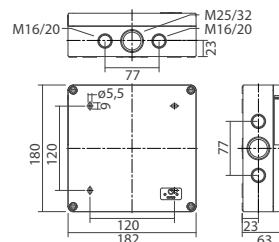

BN noodunit AP SV/B LED - 1-8/D SKII IP66   Art. Nr. 102024091

benodigd

Omschrijving	Accessoires	Art. nr.
BN noodunit AP SV/B LED - 1-8/D SKII IP66	benodigd	102024091