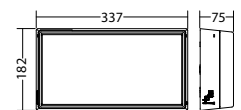

Universeel LED vluchtrouteverlichting armatuur met geoptimaliseerde lichtspreading t.b.v. vluchtroutes waar een langwerpig lichtpatroon wenselijk is, zoals in gangen of rechthoekige ruimtes. Armatuur voor plafondmontage gemaakt van UV- en gloeidraadbestendig polycarbonaat, voorzien van diverse uitbrekbare invoeropeningen voor tal van montage mogelijkheden.

Technische gegevens

Bedrijfsduur:	1h;1,5h;2h;3h;8h	Schijnb. vermogen:	8,5 VA
Batterij type:	Ni-MH 4,8 V 1,1 Ah	Inschakelstroom:	11 A / 64 μs
Lichtbron:	Verwisselbaar 4 x 1W LED module	Beschermingsklasse:	II
Nom. spanning AC:	230V AC $\pm$10% 50/60 Hz	Rijgklem:	max. 2,5mm² aderdikte
Nom. stroom AC:	37 mA	Temperatuurbereik:	M: -5...+35 °C, NM: 0...+40 °C

Plafondmontage: Minimale verlichtingsterkte 1,0lx op de het hart van de vluchtroute, onderhoud factor 0,8

h (m)	1h	1.5h	2h	3h	8h
1h ☺	2.5	3.0	7.0	8.0	3.1
	3.0	3.4	8.0	8.5	2.9
	4.0	3.3	9.4	9.2	3.3
	5.0	3.1	9.5	9.5	3.3
	6.0	2.1	9.3	9.4	3.1
3h ☺	2.5	2.3	6.1	6.3	2.3
	3.0	2.2	6.7	6.6	2.3
	4.0	1.7	6.6	6.7	1.8
8h ☺	2.5	1.0	4.0	4.1	1.1

Artikel

BN 2130 SV/B LED 1-8/D		
Kleuren	Polycarbonat	
Art. Nr.	101403291	
Plafondmontage	Lichtkleur: 6500 K	Bescherming: IP40

BN 2130 SV/B LED 1-8/D		
Kleuren	Polycarbonat	
Art. Nr.	101403594	
Plafondmontage	Lichtkleur: 6500 K	Bescherming: IP65

Plafandinbouwframe 2130 Art. Nr. 101428856