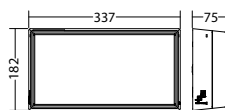

Universeel LED vluchtrouteverlichting armatuur met geoptimaliseerde lichtspreading t.b.v. vluchtroutes waar een langwerpig lichtpatroon wenselijk is, zoals in gangen of rechthoekige ruimtes. Armatuur voor plafondmontage gemaakt van UV- en gloeidraadbestendig polycarbonaat, voorzien van diverse uitbrekbare invoeropeningen voor tal van montage mogelijkheden.

Technische gegevens

Bedrijfsduur:	1h;1,5h;2h;3h;8h	Schijnb. vermogen:	8,5 VA
Batterij type:	Ni-MH 4,8 V 1,1 Ah	Inschakelstroom:	11 A / 64 μs
Lichtbron:	Verwisselbaar 4 x 1W LED module	Beschermingsklasse:	II
Nom. spanning AC:	230V AC $\pm$10% 50/60 Hz	Rijgklem:	max. 2,5mm² aderdikte
Nom. stroom AC:	37 mA	Temperatuurbereik:	M: -5...+35 °C, NM: 0...+40 °C

Plafondmontage: Minimale verlichtingsterkte 1,0lx op de het hart van de vluchtroute, onderhoud factor 0,8

h (m)	1h	1.5h	2h	3h	8h
1h ☺	2.5	3.0	7.0	8.0	3.1
	3.0	3.4	8.0	8.5	2.9
	4.0	3.3	9.4	9.2	3.3
	5.0	3.1	9.5	9.5	3.3
	6.0	2.1	9.3	9.4	3.1
3h ☺	2.5	2.3	6.1	6.3	2.3
	3.0	2.2	6.7	6.6	2.3
	4.0	1.7	6.6	6.7	1.8
8h ☺	2.5	1.0	4.0	4.1	1.1

Artikel

BN 2130 SV/B LED 1-8/D		
Kleuren	Polycarbonat	
Art. Nr.	101403291	
Plafondmontage	Lichtkleur: 6500 K	Bescherming: IP40

BN 2130 SV/B LED 1-8/D		
Kleuren	Polycarbonat	
Art. Nr.	101403594	
Plafondmontage	Lichtkleur: 6500 K	Bescherming: IP65

Plafandinbouwframe 2130 Art. Nr. 101428856