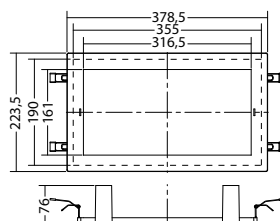

Plafandinbouwframe 2130 Art. Nr. 101428856