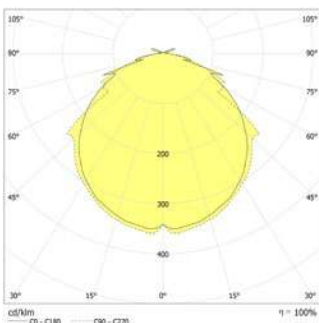

Plafondmontage: Minimale verlichtingsterkte 1,0lx op de het hart van de vluchtroute, onderhoud factor 0,8

| h (m) | 1h | 1.5h | 2h | 3h | 8h |
|-------|-----|------|-----|-----|-----|
| 1h ☺ | 2.5 | 3.0 | 7.0 | 8.0 | 3.1 |
| | 3.0 | 3.4 | 8.0 | 8.5 | 2.9 |
| | 4.0 | 3.3 | 9.4 | 9.2 | 3.3 |
| | 5.0 | 3.1 | 9.5 | 9.5 | 3.3 |
| | 6.0 | 2.1 | 9.3 | 9.4 | 3.1 |
| 3h ☺ | 2.5 | 2.3 | 6.1 | 6.3 | 2.3 |
| | 3.0 | 2.2 | 6.7 | 6.6 | 2.3 |
| | 4.0 | 1.7 | 6.6 | 6.7 | 1.8 |
| 8h ☺ | 2.5 | 1.0 | 4.0 | 4.1 | 1.1 |