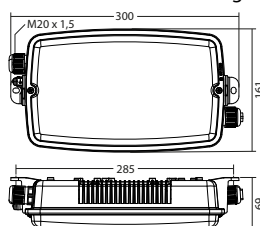

Artikel

EX 7103 D/W LED 24V	
Kleuren	Aluminium
Art. Nr.	104747973
Wand- of plafondmontage	Lichtkleur: 6500 K Bescherming: IP65