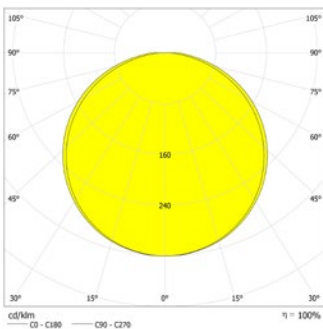

Explosieveilige nood- en vluchtwegarmatuur voor zone 2, 22. Armaturen voor plafond- of wandopbouw. Behuizing van spuitgietaluminium met gegoten montagebeugels.

Technische gegevens

Herkenningsafstand:	22 m	Opgen. vermogen:	2,8 W
Materiaal:	Gegoten aluminium	Beschermingsklasse:	I
Lichtbron:	Verwisselbaar 6 X 0,5w LED module	Rijgklem:	max. 2,5 mm ² aderdikte
Lumenoutput:	150 lm	Temperatuurbereik:	-20...+40 °C
Nom. spanning DC:	24 V ±25 %	Slagvastheid:	IK10
Nom. stroom DC:	117 mA		

Plafondmontage: Minimale verlichtingssterkte 1,0lx op de het hart van de vluchtroute, onderhoud factor 0,8

h (m)	1	2	3	4	5
2.5	2.9	7.6	7.7	2.9	
3.0	3	8.0	8.1	3.0	
4.0	2.9	8.5	8.6	2.9	
5.0	2.4	8.4	8.6	2.4	
6.0	1.1	7.9	8.1	1.1	

Minimale verlichtingssterkte 1,0lx op lichtoppervlak, onderhoud factor 0,8

h (m)	1	2	3	4	5
2.5	2.2	6.8	6.8	2.2	
3.0	2.4	7.1	7.1	2.4	
4.0	2.5	7.7	7.7	2.5	
5.0	2.3	8.1	8.1	2.3	
6.0	2.0	8.1	8.1	2.0	
7.0	1.2	8.2	8.2	1.2	