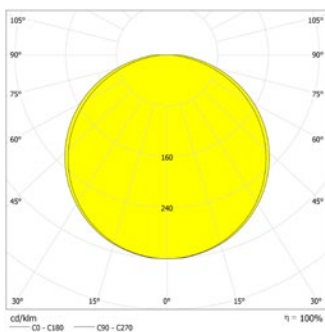

Explosieveilige nood- en vluchtwegarmatuur voor zone 2, 22. Armaturen voor plafond- of wandopbouw. Behuizing van spuitgietaluminium met gegoten montagebeugels.

Technische gegevens

Herkenningsafstand:	22 m	Schijnb. vermogen:	5,0 VA
Materiaal:	Gegoten aluminium	Opgen. vermogen:	3,7 W
Lichtbron:	Verwisselbaar 6 X 0,5w LED module	Inschakelstroom:	6 A / 98 μ s
Lumenoutput:	140 lm	Beschermingsklasse:	I
Nom. spanning AC:	230V \pm 10% 50/60 Hz	Rijgklem:	max. 2,5 mm ² aderdikte
Nom. spanning DC:	176 - 264 V	Temperatuurbereik:	-20...+40 °C
Nom. stroom AC:	22 mA	Slagvastheid:	IK10
Nom. stroom DC:	17 mA		

Plafondmontage: Minimale verlichtingsterkte 1,0lx op de het hart van de vluchtroute, onderhoud factor 0,8

2.5	3.0	4.0	5.0	6.0
2.9	3	2.9	2.4	1.1
7.6	8.0	8.5	8.4	7.9
7.7	8.1	8.6	8.6	8.1
2.9	3.0	2.9	2.4	1.1

Minimale verlichtingsterkte 1,0lx op lichtoppervlak, onderhoud factor 0,8

2.5	3.0	4.0	5.0	6.0	7.0
2.2	2.4	2.5	2.3	2.0	1.2
6.8	7.1	7.7	8.1	8.1	8.2
6.8	7.1	7.7	8.1	8.1	8.2
2.2	2.4	2.5	2.3	2.0	1.2

Artikel

EX 7103 D/W LED J/SV	
Kleuren	Aluminium
Art. Nr.	104748983
Wand- of plafondmontage	Lichtkleur: 6500 K Bescherming: IP65