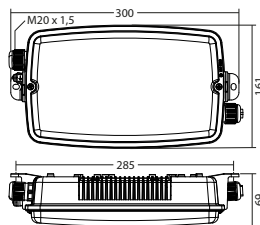

Explosieveilige nood- en vluchtwegarmatuur voor zone 2, 22. Armaturen voor plafond- of wandopbouw. Behuizing van spuitgietaluminium met gegoten montagebeugels.

Technische gegevens

Herkenningsafstand:	22 m	Schijnb. vermogen:	5,0 VA
Materiaal:	Gegoten aluminium	Opgen. vermogen:	3,7 W
Lichtbron:	Verwisselbaar 6 X 0,5w LED module	Inschakelstroom:	6 A / 98 μ s
Lumenoutput:	140 lm	Beschermingsklasse:	I
Nom. spanning AC:	230V \pm 10% 50/60 Hz	Rijgklem:	max. 2,5 mm ² aderdikte
Nom. spanning DC:	176 - 264 V	Temperatuurbereik:	-20...+40 °C
Nom. stroom AC:	22 mA	Slagvastheid:	IK10
Nom. stroom DC:	17 mA		

Plafondmontage: Minimale verlichtingsterkte 1,0lx op de het hart van de vluchtroute, onderhoud factor 0,8

2.5	3.0	4.0	5.0	6.0
2.9	3	2.9	2.4	1.1
7.6	8.0	8.5	8.4	7.9
7.7	8.1	8.6	8.6	8.1
2.9	3.0	2.9	2.4	1.1

Minimale verlichtingsterkte 1,0lx op lichtoppervlak, onderhoud factor 0,8

2.5	3.0	4.0	5.0	6.0	7.0
2.2	2.4	2.5	2.3	2.0	1.2
6.8	7.1	7.7	8.1	8.1	8.2
6.8	7.1	7.7	8.1	8.1	8.2
2.2	2.4	2.5	2.3	2.0	1.2

Artikel

EX 7103 D/W LED J/SV	
Kleuren	Aluminium
Art. Nr.	104748983
Wand- of plafondmontage	Lichtkleur: 6500 K Bescherming: IP65