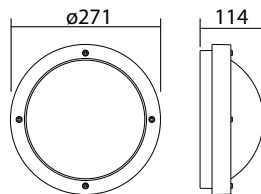

Artikel

SN/A 6200 LED 24V Rond			SN/A 6200 LED 24V Rond		
Kleuren	RAL 7024	RAL 9003	Kleuren	RAL 7024	RAL 9003
Art. Nr.	101349943	101349842	Art. Nr.	101349741	101349640
Wand- of plafondmontage	Lichtkleur: 3000 K	Bescherming: IP65	Wand- of plafondmontage	Lichtkleur: 4000 K	Bescherming: IP65