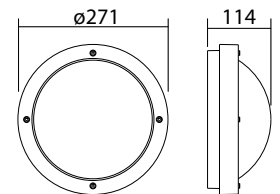

Artikel

SN/A 6200 LED 24V Rond			SN/A 6200 LED 24V Rond		
Kleuren	RAL 7024	RAL 9003	Kleuren	RAL 7024	RAL 9003
Art. Nr.	101349943	101349842	Art. Nr.	101349741	101349640
Wand- of plafondmontage	Lichtkleur: 3000 K	Bescherming: IP65	Wand- of plafondmontage	Lichtkleur: 4000 K	Bescherming: IP65