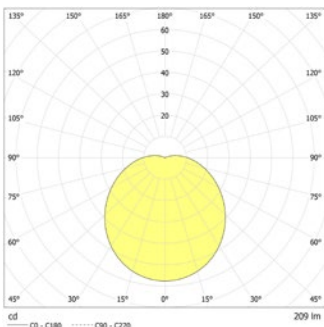

LED buitenverlichting armatuur voor veiligheid en/of algemeen licht. Robuuste behuizing van gegoten aluminium met weerbestendige poedercoating, IP-waarde 65 en slagvastheid IK10.

Technische gegevens

Materiaal:	Gegoten aluminium	Opgen. vermogen:	2,8 W
Lichtbron:	Verwisselbaar 10 x 0,2W LED module	Beschermingsklasse:	I
Lumenoutput:	209 lm	Rijgklem:	max. 2,5 mm ² aderdikte
Nom. spanning DC:	24 V ±25 %	Temperatuurbereik:	-15...+40 °C
Nom. stroom DC:	115 mA	Slagvastheid:	IK10

Technische gegevens (algemene verlichting)

Nom. spanning AC:	230V AC/DC ±10% 50/60 Hz	Lichtkleur:	3000 K, 4000 K
Schijnb. vermogen:	10,4 VA	Lumenoutput:	601 lm
Actief vermogen:	7,2 W	Inschakelstroom:	8 A / 50 µs