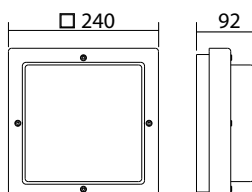

Artikel

SN/A 6200 FLD 230V Vierkant		
Kleuren	RAL 7024	RAL 9003
Art. Nr.	101383285	101383184

Wand- of plafondmontage   Lichtkleur: 3000 K   Bescherming: IP65