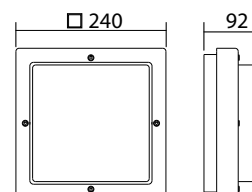

SN/A 6200 FLD 230V Vierkant		
Kleuren	RAL 7024	RAL 9003
Art. Nr.	101383083	101382982

Wand- of plafondmontage   Lichtkleur: 4000 K   Bescherming: IP65