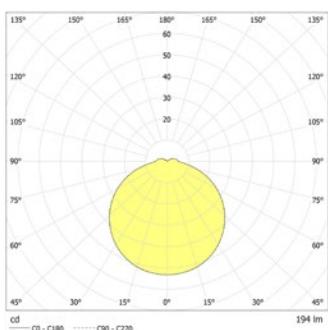

LED buitenverlichting armatuur voor veiligheid en/of algemeen licht. Robuuste behuizing van gegoten aluminium met weerbestendige poedercoating, IP-waarde 65 en slagvastheid IK10.

Technische gegevens

Materiaal:	Gegoten aluminium
Lichtbron:	Verwisselbaar 10 x 0,2W + 18 x 0,3W LED module
Lumenoutput:	194 lm
Nom. spanning AC:	230V ±10% 50/60 Hz
Nom. spanning DC:	176 - 264 V
Nom. stroom AC:	19 mA
Nom. stroom DC:	16 mA

Schijnb. vermogen:	4,4 VA
Opgen. vermogen:	3,9 W
Inschakelstroom:	6 A / 22 μs
Beschermingsklasse:	I
Rijgklem:	max. 2,5 mm² aderdikte
Temperatuurbereik:	-15...+40 °C
Slagvastheid:	IK10

Technische gegevens (algemene verlichting)

Nom. spanning AC:	230V AC/DC ±10% 50/60 Hz
Schijnb. vermogen:	10,4 VA
Actief vermogen:	7,2 W

Lichtkleur:	3000 K, 4000 K
Lumenoutput:	549 lm
Inschakelstroom:	8 A / 50 μs

Plafondmontage: Minimale verlichtingsterkte 1,0lx op de het hart van de vluchtroute, onderhoud factor 0,8

Wandmontage: Minimale verlichtingsterkte 1,0lx op de het hart van de vluchtroute, onderhoud

Distance to middle of escape route (m)	2.5m	3.1m	8.1m
2.5	3.0	3.2	8.6
4.0	3.1	9.1	
5.0	2.7	9.1	
6	1.7	8.7	

Distance to middle of escape route (m)	1.0m		2.0m	
	2.0	2.1	6.0	6.5
2.5	2.2	6.1	6.7	2.3
3.0	1.4	6.0	6.8	2.0

Artikel

SN/A 6200 FLD 230V Vierkant		
Kleuren	RAL 7024	RAL 9003
Art. Nr.	101383285	101383184

Wand- of plafondmontage   Lichtkleur: 3000 K   Bescherming: IP65

SN/A 6200 FLD 230V Vierkant		
Kleuren	RAL 7024	RAL 9003
Art. Nr.	101383083	101382982

Wand- of plafondmontage   Lichtkleur: 4000 K   Bescherming: IP65