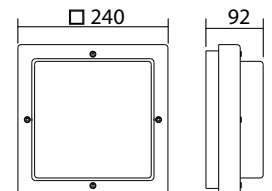

SN/A 6200 LED 24V Vierkant		
Kleuren	RAL 7024	RAL 9003
Art. Nr.	101350145	101350044

Wand- of plafondmontage Lichtkleur: 4000 K Bescherming: IP65