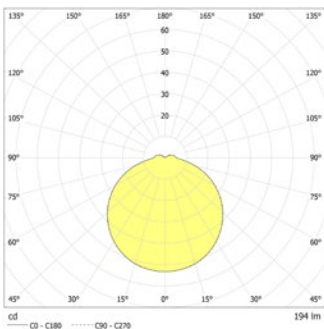

Technische gegevens (algemene verlichting)

Nom. spanning AC:	230V AC/DC ±10% 50/60 Hz	Lichtkleur:	3000 K, 4000 K
Schijnb. vermogen:	10,4 VA	Lumenoutput:	549 lm
Actief vermogen:	7,2 W	Inschakelstroom:	8 A / 50 µs