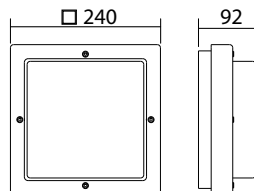

Artikel

SN/A 6200 LED 24V Vierkant		
Kleuren	RAL 7024	RAL 9003
Art. Nr.	101350347	101350246

Wand- of plafondmontage Lichtkleur: 3000 K Bescherming: IP65