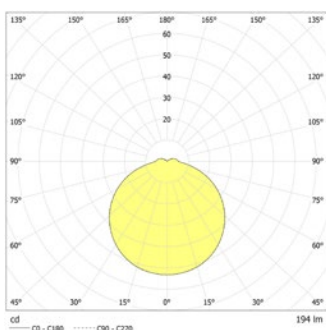

LED buitenverlichting armatuur voor veiligheid en/of algemeen licht. Robuuste behuizing van gegoten aluminium met weerbestendige poedercoating, IP-waarde 65 en slagvastheid IK10.

Technische gegevens

Materiaal:	Gegoten aluminium
Lichtbron:	Verwisselbaar 10 x 0,2W + 18 x 0,3W LED module
Lumenoutput:	194 lm
Nom. spanning AC:	230V ±10% 50/60 Hz
Nom. spanning DC:	176 - 264 V
Nom. stroom AC:	22 mA
Nom. stroom DC:	17 mA

Schijnb. vermogen:	5,1 VA
Opgen. vermogen:	4,0 W
Inschakelstroom:	6 A / 98 µs
Beschermingsklasse:	I
Rijgklem:	max. 2,5 mm² aderdikte
Temperatuurbereik:	-15...+40 °C
Slagvastheid:	IK10

Technische gegevens (algemene verlichting)

Nom. spanning AC:	230V AC/DC ±10% 50/60 Hz
Schijnb. vermogen:	10,4 VA
Actief vermogen:	7,2 W

Lichtkleur:	4000 K
Lumenoutput:	549 lm
Inschakelstroom:	8 A / 50 µs

Plafondmontage: Minimale verlichtingsterkte 1,0lx op de het hart van de vluchtroute, onderhoud factor 0,8

Wandmontage: Minimale verlichtingsterkte 1,0lx op de het hart van de vluchtroute, onderhoud

Distance to middle of escape route	1.0m	2.0m
2.5	3.1	8.1
3.0	3.2	8.6
4.0	3.1	9.1
5.0	2.7	9.1
6	1.7	8.7

Distance to middle of escape route	1.0m	2.0m
2.0	2.1	6.0
2.5	2.2	6.1
3.0	1.4	6.0
	6.5	2.3
	6.7	2.3
	6.8	2.0

Artikel

SN/A 6200 LED J/SV Vierkant

Kleuren	RAL 7024	RAL 9003
Art. Nr.	101279417	101279316

Wand- of plafondmontage Lichtkleur: 3000 K Bescherming: IP65

SN/A 6200 LED J/SV Vierkant

Kleuren	RAL 7024	RAL 9003
Art. Nr.	101279215	101279114

Wand- of plafondmontage Lichtkleur: 4000 K Bescherming: IP65