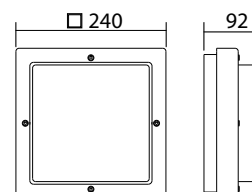

SN/A 6200 LED J/SV Vierkant

Kleuren	RAL 7024	RAL 9003
Art. Nr.	101279215	101279114

Wand- of plafondmontage Lichtkleur: 4000 K Bescherming: IP65