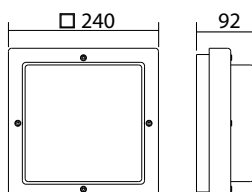

Artikel

SN/A 6200 LED J/SV Vierkant

Kleuren	RAL 7024	RAL 9003
Art. Nr.	101279417	101279316

Wand- of plafondmontage Lichtkleur: 3000 K Bescherming: IP65