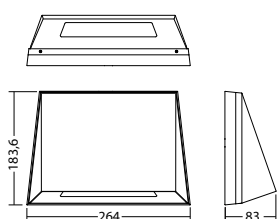

Combined luminaire for general and emergency lighting Luminaire met gerichte lichtopbrengst. Robuuste trapeziumvormige armatuurbehuizing voor wandmontage, gemaakt van gepoedercoat spuitgietaluminium. Hoge beschermingsklasse voor buiteninstallatie. En optionele kabelinvoer aan de zijkant. Incl. four cable entries for through-wiring to general and emergency lighting.

Technische gegevens

Materiaal:	Gepoedercoat gegoten aluminium	Schijnb. vermogen:	8,3 VA
Lichtbron:	Verwisselbaar 24 x 0,32W + 9 x 0,32W LED module	Opgen. vermogen:	5,7 W
Lumenoutput:	360 lm	Inschakelstroom:	6 A / 34 µs
Nom. spanning AC:	230V ±10% 50/60 Hz	Beschermingsklasse:	I
Nom. spanning DC:	176 - 264 V	Rijgklem:	max. 2,5 mm² aderdikte
Nom. stroom AC:	36 mA	Temperatuurbereik:	-15...+40 °C
Nom. stroom DC:	24 mA	Slagvastheid:	IK09

Technische gegevens (algemene verlichting)

Nom. spanning AC:	230V AC/DC ±10% 50/60 Hz	Lichtkleur:	3000 K
Schijnb. vermogen:	12,5 VA	Lumenoutput:	918 lm
Actief vermogen:	10,4 W	Inschakelstroom:	8 A / 50 µs

Wandmontage: Minimale verlichtingsterkte 1,0lx

Bollard console (0.8m)	Distance to middle of escape route					
	1.0m	2.0m	3.0m	4.0m	5.0m	6.0m
1.0	2.2	5.2	1.4	4.6	-	0.7
1.5	2.5	5.9	2.0	5.7	-	3.7
2.0	3.0	7.3	2.9	7.5	2.0	6.5
2.5	3.5	8.5	3.4	8.8	2.9	8.1
3.0	3.8	9.4	3.9	9.8	3.4	9.3
3.5	4.1	10.1	4.2	10.6	3.8	10.3
4.0	4.3	10.8	4.4	11.3	4.1	11.0
4.5	4.5	11.3	4.6	11.8	4.4	11.7
5.0	4.6	11.8	4.8	12.3	4.5	12.3
5.5	4.6	12.1	4.9	12.7	4.6	12.7
6.0	4.6	12.4	4.9	13.0	4.7	13.1
6.0	4.6	12.7	4.9	13.3	4.7	13.4

Artikel

SN/A 6201 FLD 230V						
Kleuren	DB 703	HWF 7015	RAL 7015	RAL 9016	HWF 9016	HWF (speciale)
Art. Nr.	104353913	104354115	104353711	104353610	104354014	104354216
Wandmontage	Lichtkleur: 3000 K		Bescherming: IP65			

mounting adapter 6201 RAL 7015 Art. Nr. 104575292