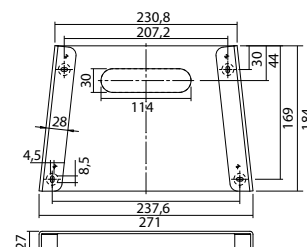

Combined luminaire for general and emergency lighting Luminaire met gerichte lichtopbrengst. Robuuste trapeziumvormige armatuurbehuizing voor wandmontage, gemaakt van gepoedercoat spuitgietaluminium. Hoge beschermingsklasse voor buiteninstallatie. En optionele kabelinvoer aan de zijkant. Incl. four cable entries for through-wiring to general and emergency lighting.

Technische gegevens

Materiaal:	Gepoedercoat gegoten aluminium	Schijnb. vermogen:	8,3 VA
Lichtbron:	Verwisselbaar 24 x 0,32W + 9 x 0,32W LED module	Opgen. vermogen:	5,7 W
Lumenoutput:	360 lm	Inschakelstroom:	6 A / 34 µs
Nom. spanning AC:	230V ±10% 50/60 Hz	Beschermingsklasse:	I
Nom. spanning DC:	176 - 264 V	Rijgklem:	max. 2,5 mm² aderdikte
Nom. stroom AC:	36 mA	Temperatuurbereik:	-15...+40 °C
Nom. stroom DC:	24 mA	Slagvastheid:	IK09

Technische gegevens (algemene verlichting)

Nom. spanning AC:	230V AC/DC ±10% 50/60 Hz	Lichtkleur:	3000 K
Schijnb. vermogen:	12,5 VA	Lumenoutput:	918 lm
Actief vermogen:	10,4 W	Inschakelstroom:	8 A / 50 µs

Wandmontage: Minimale verlichtingsterkte 1,0lx

Bollard console (0.8m)	Distance to middle of escape route					
	1.0m	2.0m	3.0m	4.0m	5.0m	6.0m
1.0	2.2	5.2	1.4	4.6	-	0.7
1.5	2.5	5.9	2.0	5.7	-	3.7
2.0	3.0	7.3	2.9	7.5	2.0	6.5
2.5	3.5	8.5	3.4	8.8	2.9	8.1
3.0	3.8	9.4	3.9	9.8	3.4	9.3
3.5	4.1	10.1	4.2	10.6	3.8	10.3
4.0	4.3	10.8	4.4	11.3	4.1	11.0
4.5	4.5	11.3	4.6	11.8	4.4	11.7
5.0	4.6	11.8	4.8	12.3	4.5	12.3
5.5	4.6	12.1	4.9	12.7	4.6	12.7
6.0	4.6	12.4	4.9	13.0	4.7	13.1
6.0	4.6	12.7	4.9	13.3	4.7	13.4

Artikel

SN/A 6201 FLD 230V						
Kleuren	DB 703	HWF 7015	RAL 7015	RAL 9016	HWF 9016	HWF (speciale)
Art. Nr.	104353913	104354115	104353711	104353610	104354014	104354216
Wandmontage	Lichtkleur: 3000 K		Bescherming: IP65			

mounting adapter 6201 RAL 7015 Art. Nr. 104575292