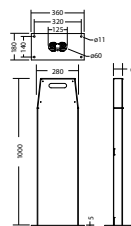

Wandmontage: Minimale verlichtingsterkte 1,0lx

Bollard console (0.8m)	Distance to middle of escape route					
	1.0m	2.0m	3.0m	4.0m	5.0m	6.0m
1.0	2.2	5.2	1.4	4.6	-	0.7
1.5	2.5	5.9	2.0	5.7	-	3.7
2.0	3.0	7.3	2.9	7.5	2.0	6.5
2.5	3.5	8.5	3.4	8.8	2.9	8.1
3.0	3.8	9.4	3.9	9.8	3.4	9.3
3.5	4.1	10.1	4.2	10.6	3.8	10.3
4.0	4.3	10.8	4.4	11.3	4.1	11.0
4.5	4.5	11.3	4.6	11.8	4.4	11.7
5.0	4.6	11.8	4.8	12.3	4.5	12.3
5.5	4.6	12.1	4.9	12.7	4.6	12.7
6.0	4.6	12.4	4.9	13.0	4.7	13.1
6.0	4.6	12.7	4.9	13.3	4.7	13.4

mounting adapter 6201 RAL 7015 Art. Nr. 104575292

Anchor plate bollard console6201

Art. Nr. 104892665

**Pollerkonsole 6201 RAL 7015**

Art. Nr. 104927728

Omschrijving	Accessoires	Art. nr.
Anchor plate bollard console6201	optioneel	104892665
FLD 230/4 - CC - 320 - L		101965083
LM 176x20 24+9/3K KB150 LED Modul		104411911
Pollerkonsole 6201 RAL 7015	optioneel	104927728
mounting adapter 6201 RAL 7015	optioneel	104575292