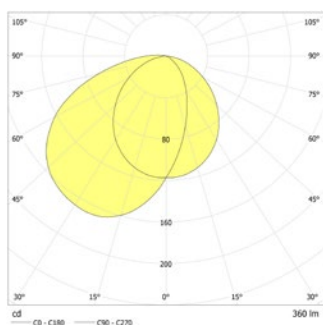

Technische gegevens (algemene verlichting)

Nom. spanning AC:	230V AC/DC ±10% 50/60 Hz	Lichtkleur:	3000 K
Schijnb. vermogen:	12,5 VA	Lumenoutput:	918 lm
Actief vermogen:	10,4 W	Inschakelstroom:	8 A / 50 µs

Wandmontage: Minimale verlichtingsterkte 1,0lx

Bollard console (0.8m)	Distance to middle of escape route					
	1.0m	2.0m	3.0m	4.0m	5.0m	6.0m
1.0	2.2	5.2	1.4	4.6	-	0.7
1.5	2.5	5.9	2.0	5.7	-	3.7
2.0	3.0	7.3	2.9	7.5	2.0	6.5
2.5	3.5	8.5	3.4	8.8	2.9	8.1
3.0	3.8	9.4	3.9	9.8	3.4	9.3
3.5	4.1	10.1	4.2	10.6	3.8	10.3
4.0	4.3	10.8	4.4	11.3	4.1	11.0
4.5	4.5	11.3	4.6	11.8	4.4	11.7
5.0	4.6	11.8	4.8	12.3	4.5	12.3
5.5	4.6	12.1	4.9	12.7	4.6	12.7
6.0	4.6	12.4	4.9	13.0	4.7	13.1
6.0	4.6	12.7	4.9	13.3	4.7	13.4

Artikel

SN/A 6201 FLD 230V						
Kleuren	DB 703	HWF 7015	RAL 7015	RAL 9016	HWF 9016	HWF (speciale)
Art. Nr.	104353913	104354115	104353711	104353610	104354014	104354216
Wandmontage	Lichtkleur: 3000 K		Bescherming: IP65			

mounting adapter 6201 RAL 7015 Art. Nr. 104575292