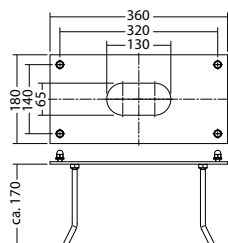

Anchor plate bollard console6201

Art. Nr. 104892665

Pollerkonsole 6201 RAL 7015

Art. Nr. 104927728