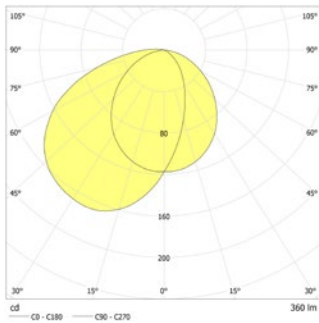

Technische gegevens (algemene verlichting)

Nom. spanning AC:	230V AC/DC ±10% 50/60 Hz	Lichtkleur:	3000 K
Schijnb. vermogen:	12,5 VA	Lumenoutput:	918 lm
Actief vermogen:	10,4 W	Inschakelstroom:	8 A / 50 µs