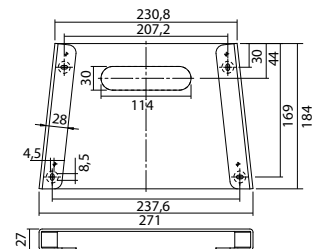

mounting adapter 6201 RAL 7015

Art. Nr. 104575292