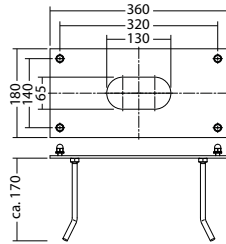

Anchor plate bollard console6201

Art. Nr. 104892665

Pollerkonsole 6201 RAL 7015

Art. Nr. 104927728