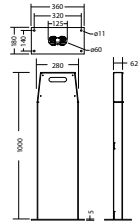

Technische gegevens

Materiaal:	Gepoedercoat gegoten aluminium	Opgen. vermogen:	4,5 W
Lichtbron:	Verwisselbaar 24 x 0,32W + 9 x 0,32W LED module	Beschermingsklasse:	I
Lumenoutput:	360 lm	Rijgklem:	max. 2,5 mm ² aderdikte
Nom. spanning DC:	24 V ±25 %	Temperatuurbereik:	-15...+40 °C
Nom. stroom DC:	185 mA	Slagvastheid:	IK09

Wandmontage: Minimale verlichtingsterkte 1,0lx

Bollard console (0,8m)	Distance to middle of escape route					
	1.0m	2.0m	3.0m	4.0m	5.0m	6.0m
2.2	5.2	1.4	4.6	-	0.7	
1.0	2.5	5.9	2.0	5.7	-	3.7
1.5	3.0	7.3	2.9	7.5	2.0	6.5
2.0	3.5	8.5	3.4	8.8	2.9	8.1
2.5	3.8	9.4	3.9	9.8	3.4	9.3
3.0	4.1	10.1	4.2	10.6	3.8	10.3
3.5	4.3	10.8	4.4	11.3	4.1	11.0
4.0	4.5	11.3	4.6	11.8	4.4	11.7
4.5	4.6	11.8	4.8	12.3	4.5	12.3
5.0	4.6	12.1	4.9	12.7	4.6	12.7
5.5	4.6	12.4	4.9	13.0	4.7	13.1
6.0	4.6	12.7	4.9	13.3	4.7	13.4

mounting adapter 6201 RAL 7015

Art. Nr. 104575292

Anchor plate bollard console6201

Art. Nr. 104892665

Pollerkonsole 6201 RAL 7015

Art. Nr. 104927728

Omschrijving	Accessoires	Art. nr.
Anchor plate bollard console6201	optioneel	104892665
ILD 24/4-CC-320-C		101425321
LM 176x20 24+9/3K KB150 LED Modul		104411911
Pollerkonsole 6201 RAL 7015	optioneel	104927728
mounting adapter 6201 RAL 7015	optioneel	104575292