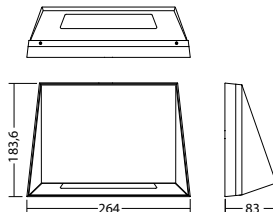

Artikel

SN/A 6201 LED 24V						
Kleuren	DB 703	HWF 7015	RAL 7015	RAL 9016	HWF 9016	HWF (speciale)
Art. Nr.	104352596	104352701	104352394	104352293	104352600	104352802

Wandmontage Lichtkleur: 3000 K Bescherming: IP65