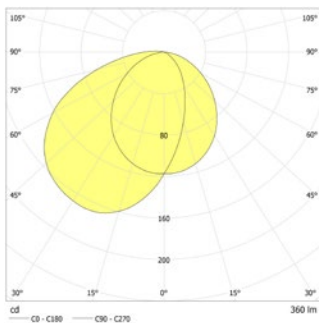

Technische gegevens (algemene verlichting)

Nom. spanning AC:	230V AC/DC $\pm$10% 50/60 Hz	Lichtkleur:	3000 K
Schijnb. vermogen:	12,5 VA	Lumenoutput:	918 lm
Actief vermogen:	10,4 W	Inschakelstroom:	8 A / 50 μs