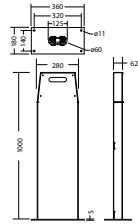

### Technische gegevens

<b>Materiaal:</b>	Gepoedercoat gegoten aluminium	<b>Schijnb. vermogen:</b>	7,2 VA
<b>Lichtbron:</b>	Verwisselbaar 24 x 0,32W + 9 x 0,32W LED module	<b>Opgen. vermogen:</b>	5,9 W
<b>Lumenoutput:</b>	360 lm	<b>Inschakelstroom:</b>	6 A / 98 $\mu$ s
<b>Nom. spanning AC:</b>	230V $\pm$ 10% 50/60 Hz	<b>Beschermingsklasse:</b>	I
<b>Nom. spanning DC:</b>	176 - 264 V	<b>Rijgklem:</b>	max. 2,5 mm <sup>2</sup> aderdikte
<b>Nom. stroom AC:</b>	31 mA	<b>Temperatuurbereik:</b>	-15...+40 °C
<b>Nom. stroom DC:</b>	24 mA	<b>Slagvastheid:</b>	IK09

### Wandmontage: Minimale verlichtingsterkte 1,0lx

Bollard console (0.8m)	Distance to middle of escape route					
	1.0m	2.0m	3.0m	4.0m	5.0m	6.0m
1.0	2.2	5.2	1.4	4.6	-	0.7
1.5	2.5	5.9	2.0	5.7	-	3.7
2.0	3.0	7.3	2.9	7.5	2.0	6.5
2.5	3.5	8.5	3.4	8.8	2.9	8.1
3.0	3.8	9.4	3.9	9.8	3.4	9.3
3.5	4.1	10.1	4.2	10.6	3.8	10.3
4.0	4.3	10.8	4.4	11.3	4.1	11.0
4.5	4.5	11.3	4.6	11.8	4.4	11.7
5.0	4.6	11.8	4.8	12.3	4.5	12.3
5.5	4.6	12.1	4.9	12.7	4.6	12.7
6.0	4.6	12.4	4.9	13.0	4.7	13.1
6.0	4.6	12.7	4.9	13.3	4.7	13.4

#### mounting adapter 6201 RAL 7015

Art. Nr. 104575292

**Anchor plate bollard console6201**

Art. Nr. 104892665

**Pollerkonsole 6201 RAL 7015**

Art. Nr. 104927728

Omschrijving	Accessoires	Art. nr.
Anchor plate bollard console6201	optioneel	104892665
J-ET 5.1 SV-max. 24V DC320mA const.		101422893
LM 176x20 24+9/3K KB150 LED Modul		104411911
Pollerkonsole 6201 RAL 7015	optioneel	104927728
mounting adapter 6201 RAL 7015	optioneel	104575292