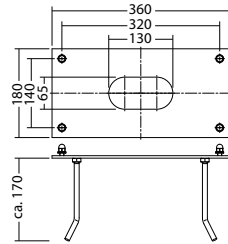

Anchor plate bollard console6201

Art. Nr. 104892665

Pollerkonsole 6201 RAL 7015

Art. Nr. 104927728