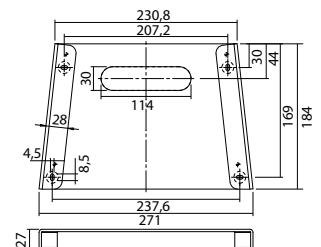

mounting adapter 6201 RAL 7015

Art. Nr. 104575292