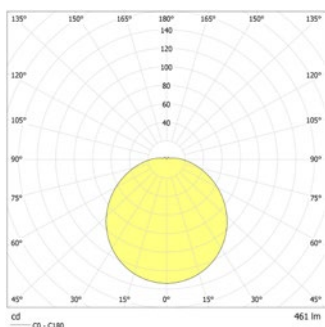

Technische gegevens (algemene verlichting)

Nom. spanning AC:	230V AC/DC ±10% 50/60 Hz	Lichtkleur:	3000 K, 4000 K
Schijnb. vermogen:	33,0 VA	Lumenoutput:	3028 lm
Actief vermogen:	32,0 W	Inschakelstroom:	18 A / 216 μs

Plafondmontage: Minimale verlichtingsterkte 1,0lx op de het hart van de vluchtroute, onderhoud factor 0,8

Distance (m)	2.0	3.0	4.0	5.0	6.0	7.0	8.0	9.0	10.0
2.0	3.9	4.6	4.9	5.0	5.0	4.7	4.2	3.4	1.8
3.0	4.6	4.9	5.0	5.0	4.7	4.2	3.4	1.8	
4.0	4.9	5.0	5.0	4.7	4.2	3.4	1.8		
5.0	5.0	4.7	4.2	3.4	1.8				
6.0	5.0	4.2	3.4	1.8					
7.0	4.7	3.4	1.8						
8.0	4.2	1.8							
9.0	3.4								
10.0	1.8								

Wandmontage: Minimale verlichtingsterkte 1,0lx op de het hart van de vluchtroute, onderhoud

Distance (m)	Distance to middle of escape route			
	1.0m	2.0m	3.0m	4.0m
2.0	2.7	7.3	3.3	
2.5	2.6	7.3	3.3	
3.0	2.4	7.2	3.2	

Artikel

SN/A 8627 FLD 230V	
Kleuren	RAL 9010
Art. Nr.	101382275
Wand- of plafondmontage	Lichtkleur: 3000 K Bescherming: IP40

SN/A 8627 FLD 230V	
Kleuren	RAL 9010
Art. Nr.	101382174
Wand- of plafondmontage	Lichtkleur: 4000 K Bescherming: IP40