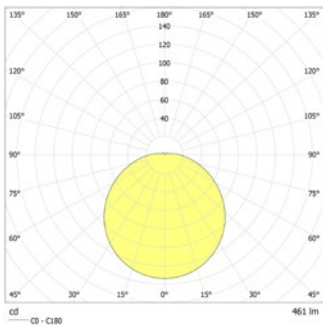

Lichtkleur:	3000 K, 4000 K
Lumenoutput:	3028 lm
Inschakelstroom:	18 A / 216 μs

Plafondmontage: Minimale verlichtingsterkte 1,0lx op de het hart van de vluchtroute, onderhoud factor 0,8

Distance to middle of escape route	1.0m	2.0m
2.0	3.9	9.7
3.0	4.6	11.5
4.0	4.9	12.7
5.0	5.0	13.5
6.0	5.0	14.1
7.0	4.7	14.3
8.0	4.2	14.3
9.0	3.4	13.9
10.0	1.8	13.3