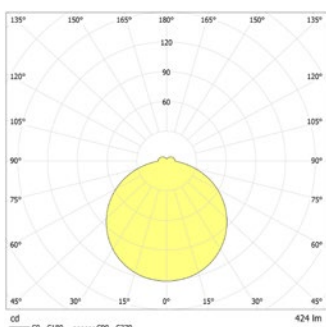

Technische gegevens (algemene verlichting)

Nom. spanning AC:	230V AC/DC $\pm$10% 50/60 Hz	Lichtkleur:	3000 K, 4000 K
Schijnb. vermogen:	33,0 VA	Lumenoutput:	2957 lm
Actief vermogen:	32,0 W	Inschakelstroom:	18 A / 216 μs