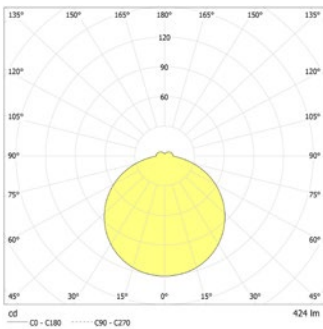

Vormige veiligheid en algemeen licht in rond ontwerp en lichte kap die van PMMA, voor universeel gebruik in veiligheid en algemene verlichting wordt gemaakt. De lamp is beschikbaar als optie met bewegingsdetector.

Opnemewaarden voor algemene verlichting (zonder Veiligheidsverlichting):

mock performance: 33VA

effect: 32W

Technische gegevens

Materiaal:	PMMA
Lichtbron:	Verwisselbaar 12 x 0,3W + 70 x 0,3W LED module
Lumenoutput:	424 lm
Nom. spanning DC:	24 V ±20 %
Nom. stroom DC:	235 mA

Opgen. vermogen:	5,7 W
Beschermingsklasse:	I
Rijgklem:	max. 2,5 mm² aderdikte
Temperatuurbereik:	-15...+30 °C
Slagvastheid:	IK04

Technische gegevens (algemene verlichting)

Nom. spanning AC:	230V AC/DC ±10% 50/60 Hz
Schijnb. vermogen:	33,0 VA
Actief vermogen:	32,0 W

Lichtkleur:	3000 K, 4000 K
Lumenoutput:	2957 lm
Inschakelstroom:	18 A / 216 µs

Plafdmontage: Minimale verlichtingsterkte 1,0lx op de het hart van de vluchtroute, onderhoud factor 0,8

Distance to middle of escape route	1.0m	2.0m
2.0	3.8	9.5
3.0	4.4	11.2
4.0	4.7	12.4
5.0	4.9	13.2
6.0	4.7	13.6
7.0	4.4	13.8
8.0	3.8	13.6
9.0	2.7	13.2
10.0	-	12.4

Wandmontage: Minimale verlichtingsterkte 1,0lx op de het hart van de vluchtroute, onderhoud

Distance to middle of escape route	1.0m		2.0m	
2.0	2.2	6.0	3.2	8.2
2.5	1.9	5.8	3.1	8.3
3.0	1.4	5.4	3.0	8.3

Artikel

SN/A 8727 LED 24V	
Kleuren	RAL 9010
Art. Nr.	101362572

Wand- of plafdmontage Lichtkleur: 3000 K Bescherming: IP40

SN/A 8727 LED 24V	
Kleuren	RAL 9010
Art. Nr.	101362471

Wand- of plafdmontage Lichtkleur: 4000 K Bescherming: IP40