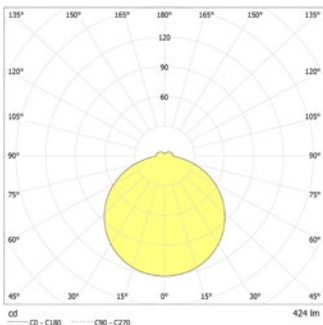

Vormige veiligheid en algemeen licht in rond ontwerp en lichte kap die van PMMA, voor universeel gebruik in veiligheid en algemene verlichting wordt gemaakt. De lamp is beschikbaar als optie met bewegingsdetector.

Opnemewaarden voor algemene verlichting (zonder Veiligheidsverlichting):

mock performance: 33VA

effect: 32W

Technische gegevens

Materiaal:	PMMA
Lichtbron:	Verwisselbaar 12 x 0,3W + 70 x 0,3W LED module
Lumenoutput:	424 lm
Nom. spanning AC:	230V ±10% 50/60 Hz
Nom. spanning DC:	176 - 264 V
Nom. stroom AC:	37 mA
Nom. stroom DC:	36 mA

Schijnb. vermogen:	8,6 VA
Opgen. vermogen:	6,5 W
Inschakelstroom:	8 A / 50 μs
Beschermingsklasse:	I
Rijgklem:	max. 2,5 mm² aderdikte
Temperatuurbereik:	-15...+30 °C
Slagvastheid:	IK04

Technische gegevens (algemene verlichting)

Nom. spanning AC:	230V AC/DC ±10% 50/60 Hz
Schijnb. vermogen:	33,0 VA
Actief vermogen:	32,0 W

Lichtkleur:	3000 K, 4000 K
Lumenoutput:	2957 lm
Inschakelstroom:	18 A / 216 μs

Plafondmontage: Minimale verlichtingsterkte 1,0lx op de het hart van de vluchtroute, onderhoud factor 0,8

Distance to middle of escape route (m)	3000 K	4000 K
2.0	3.8	9.5
3.0	4.4	11.2
4.0	4.7	12.4
5.0	4.9	13.2
6.0	4.7	13.6
7.0	4.4	13.8
8.0	3.8	13.6
9.0	2.7	13.2
10.0	-	12.4

Wandmontage: Minimale verlichtingsterkte 1,0lx op de het hart van de vluchtroute, onderhoud

Distance to middle of escape route (m)	3000 K		4000 K	
	1.0m	2.0m	1.0m	2.0m
2.0	2.2	6.0	3.2	8.2
2.5	1.9	5.8	3.1	8.3
3.0	1.4	5.4	3.0	8.3

Artikel

SN/A 8727 LED J/SV	
Kleuren	RAL 9010
Art. Nr.	101309022

Wand- of plafondmontage Lichtkleur: 3000 K Bescherming: IP40

SN/A 8727 LED J/SV	
Kleuren	RAL 9010
Art. Nr.	101308618

Wand- of plafondmontage Lichtkleur: 4000 K Bescherming: IP40