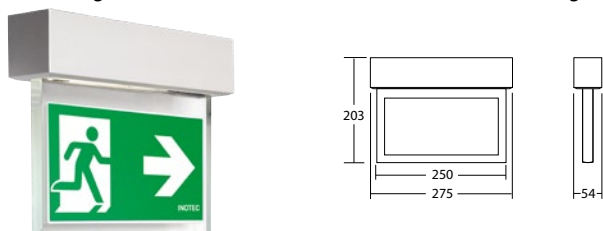

Artikel

SNP 1016.2 D FLD 230V		
Kleuren	Aluminium	RAL (speciale)
Art. Nr.	101379447	101379548

Plafondmontage   Lichtkleur: 6500 K   Bescherming: IP20