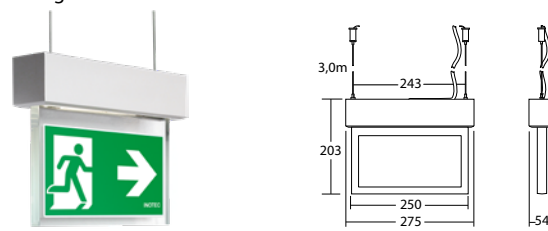

Parallele wandmontage Lichtkleur: 6500 K Bescherming: IP20

SNP 1016.2 S FLD 230V		
Kleuren	Aluminium	RAL (speciale)
Art. Nr.	101380457	101380558

Kabelmontage Lichtkleur: 6500 K Bescherming: IP20

SNP 1016.2 WA FLD 230V		
Kleuren	Aluminium	RAL (speciale)
Art. Nr.	101380255	101380356