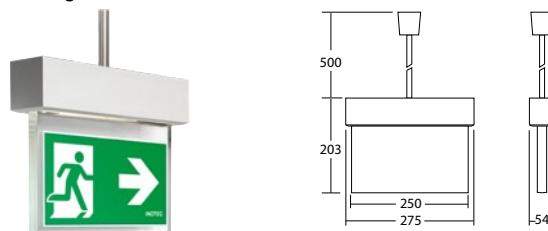

SNP 1016.2 P FLD 230V		
Kleuren	Aluminium	RAL (speciale)
Art. Nr.	101380053	101380154

Pendelmontage   Lichtkleur: 6500 K   Bescherming: IP20