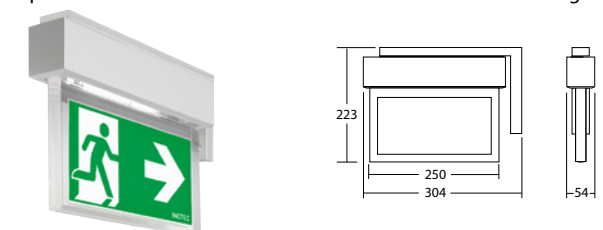

SNP 1016.2 WA FLD 230V		
Kleuren	Aluminium	RAL (speciale)
Art. Nr.	101380255	101380356

Wandopbouw armatuur   Lichtkleur: 6500 K   Bescherming: IP20