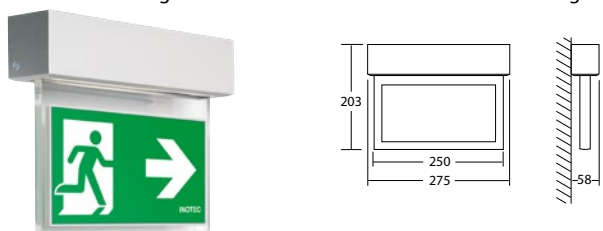

Plafondmontage Lichtkleur: 6500 K Bescherming: IP20

SNP 1016.2 P FLD 230V		
Kleuren	Aluminium	RAL (speciale)
Art. Nr.	101380053	101380154

Pendelmontage Lichtkleur: 6500 K Bescherming: IP20

SNP 1016.2 PM FLD 230V		
Kleuren	Aluminium	RAL (speciale)
Art. Nr.	101379649	101379750

Parallele wandmontage Lichtkleur: 6500 K Bescherming: IP20

SNP 1016.2 S FLD 230V		
Kleuren	Aluminium	RAL (speciale)
Art. Nr.	101380457	101380558

Kabelmontage Lichtkleur: 6500 K Bescherming: IP20

SNP 1016.2 WA FLD 230V		
Kleuren	Aluminium	RAL (speciale)
Art. Nr.	101380255	101380356