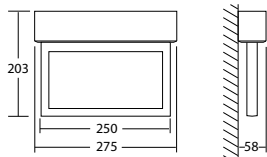

SNP 1016.2 PM LED 24V			SNP 1016.2 S LED 24V		
Kleuren	Aluminium	RAL (speciale)	Kleuren	Aluminium	
Art. Nr.	101329836	101329937	Art. Nr.	100816140	
Parallele wandmontage	Lichtkleur: 6500 K	Bescherming: IP20	Kabelmontage	Lichtkleur: 6500 K	Bescherming: IP20