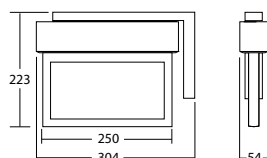

SNP 1016.2 WA LED 24V		
Kleuren	Aluminium	
Art. Nr.	101330038	
Wandopbouw armatuur	Lichtkleur: 6500 K	Bescherming: IP20