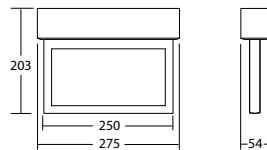

Artikel

SNP 1016.2 D LED 24V			SNP 1016.2 P LED 24V		
Kleuren	Aluminium	RAL (speciale)	Kleuren	Aluminium	RAL (speciale)
Art. Nr.	101329432	101329533	Art. Nr.	101329634	101329735
Plafondmontage	Lichtkleur: 6500 K	Bescherming: IP20	Pendelmontage	Lichtkleur: 6500 K	Bescherming: IP20