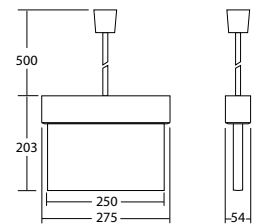

Artikel

SNP 1016.2 D LED 24V			SNP 1016.2 P LED 24V		
Kleuren	Aluminium	RAL (speciale)	Kleuren	Aluminium	RAL (speciale)
Art. Nr.	101329432	101329533	Art. Nr.	101329634	101329735
Plafondmontage	Lichtkleur: 6500 K	Bescherming: IP20	Pendelmontage	Lichtkleur: 6500 K	Bescherming: IP20