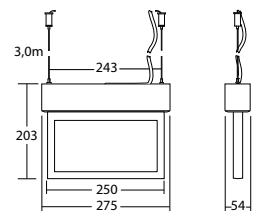

SNP 1016.2 PM LED 24V			SNP 1016.2 S LED 24V		
Kleuren	Aluminium	RAL (speciale)	Kleuren	Aluminium	
Art. Nr.	101329836	101329937	Art. Nr.	100816140	
Parallele wandmontage	Lichtkleur: 6500 K	Bescherming: IP20	Kabelmontage	Lichtkleur: 6500 K	Bescherming: IP20