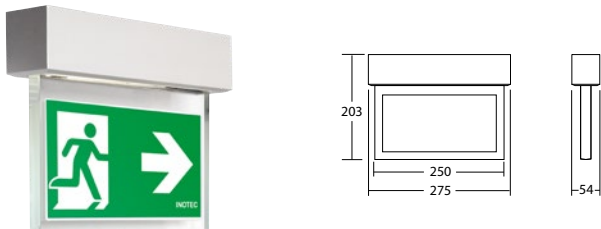

Artikel

SNP 1016.2 D LED J/SV

Kleuren	Aluminium	RAL (speciale)
Art. Nr.	101244758	101245061

Plafondmontage Lichtkleur: 6500 K Bescherming: IP20