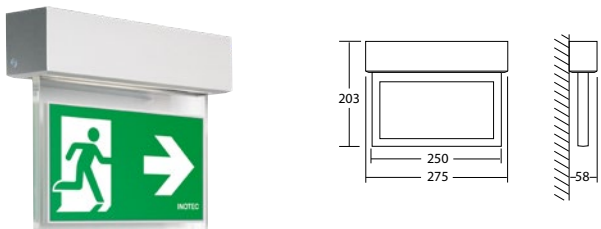

SNP 1016.2 PM LED J/SV

Kleuren	Aluminium	RAL (speciale)
Art. Nr.	101248293	101248495

Parallele wandmontage Lichtkleur: 6500 K Bescherming: IP20