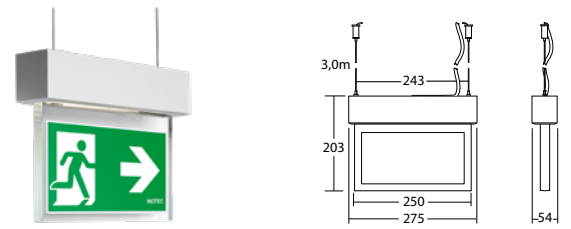

SNP 1016.2 S LED J/SV

Kleuren	Aluminium	RAL (speciale)
Art. Nr.	101257387	101257488

Kabelmontage Lichtkleur: 6500 K Bescherming: IP20