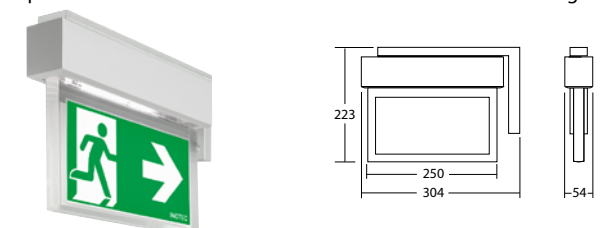

Kleuren	Aluminium	RAL (speciale)
Art. Nr.	101257387	101257488

Kabelmontage Lichtkleur: 6500 K Bescherming: IP20

SNP 1016.2 WA LED J/SV

Kleuren	Aluminium	RAL (speciale)
Art. Nr.	101246980	101247081

Wandopbouw armatuur Lichtkleur: 6500 K Bescherming: IP20