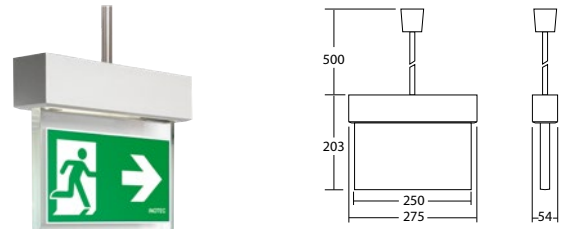

SNP 1016.2 P LED J/SV

Kleuren	Aluminium	RAL (speciale)
Art. Nr.	101257084	101257286

Pendelmontage Lichtkleur: 6500 K Bescherming: IP20