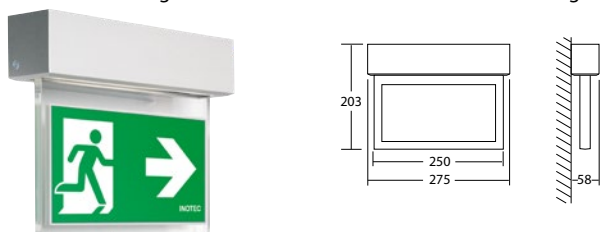

SNP 1016.2 PM LED NE/SV	
Kleuren	Aluminium
Art. Nr.	100728638

Parallele wandmontage   Lichtkleur: 6500 K   Bescherming: IP20