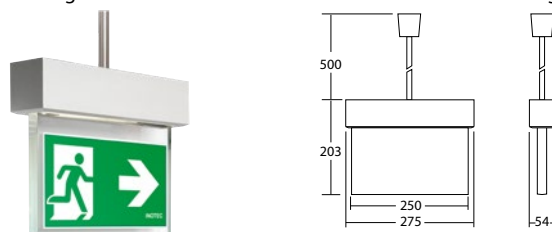

SNP 1016.2 P LED NE/SV	
Kleuren	Aluminium
Art. Nr.	101258296

Pendelmontage   Lichtkleur: 6500 K   Bescherming: IP20