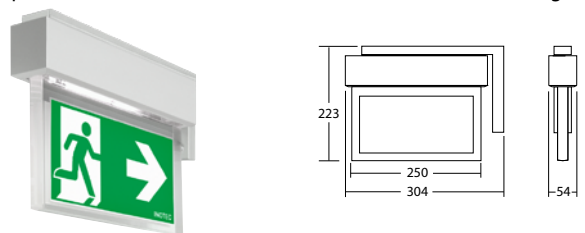

Pendelmontage Lichtkleur: 6500 K Bescherming: IP20

SNP 1016.2 PM LED NE/SV	
Kleuren	Aluminium
Art. Nr.	100728638

Parallele wandmontage Lichtkleur: 6500 K Bescherming: IP20

SNP 1016.2 S LED NE/SV	
Kleuren	Aluminium
Art. Nr.	100738035

Kabelmontage Lichtkleur: 6500 K Bescherming: IP20

SNP 1016.2 WA LED NE/SV	
Kleuren	Aluminium
Art. Nr.	101247485

Wandopbouw armatuur Lichtkleur: 6500 K Bescherming: IP20

Omschrijving	Accessoires	Art. nr.
BG Blindplaat SNP 1016er - 10mm Pictogram	optioneel	101175646
BG Blindplaat SNP 1016er - 20mm Pictogram	optioneel	101175747
LM 1116.2E/1016.2 12/6,5K KB90LED Modul		101431482
Legend panel 1016 10mm - engraved	benodigd	102001964
Legend panel 1016 20mm - engraved	benodigd	102002065
Legend panel 1016 PO / PO 20mm	benodigd	102200210
Legend panel 1016 PO/PO 10mm	benodigd	101481093
NE-ET 9/24 SVmax.24VDC,320mAconst		101420570
Pendel SN-Armatuur NE/SV 0,5 m grijs	benodigd	101440879
Pendel SN-Armatuur NE/SV 1,0 m grijs	benodigd	101441081
Pendel SN-Armatuur NE/SV 2,0 m grijs	benodigd	101441283
Pictogramplaat 1016 PL / PR 10mm	benodigd	101457855
Pictogramplaat 1016 PL / PR 20mm	benodigd	101457148
Pictogramplaat 1016 PL / ws 10mm	benodigd	101456845
Pictogramplaat 1016 PL / ws 20mm	benodigd	101463515
Pictogramplaat 1016 PLO / PRO 10mm	benodigd	101460582
Pictogramplaat 1016 PLO / PRO 20mm	benodigd	101460784
Pictogramplaat 1016 PLO / ws 10mm	benodigd	101460279
Pictogramplaat 1016 PLO / ws 20mm	benodigd	101461188