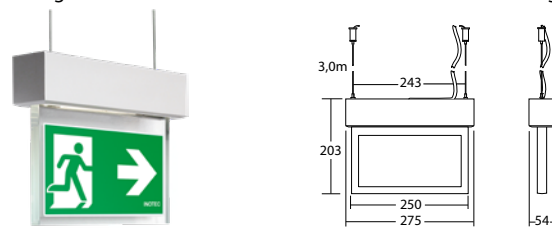

SNP 1016.2 S LED NE/SV	
Kleuren	Aluminium
Art. Nr.	100738035

Kabelmontage   Lichtkleur: 6500 K   Bescherming: IP20