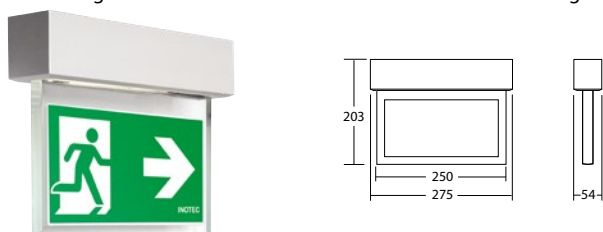

Technische gegevens

Herkenningsafstand:	22 m
Materiaal:	Aluminium
Lichtbron:	Verwisselbaar 12 x 0,1W LED module
Nom. spanning AC:	230V AC ±10% 50/60 Hz
Nom. stroom AC:	20 mA

Schijnb. vermogen:	4,5 VA
Inschakelstroom:	8 A / 50 µs
Beschermingsklasse:	I
Rijgklem:	max. 2,5 mm ² aderdikte
Temperatuurbereik:	-15...+40 °C

Artikel

SNP 1016.2 D LED NE/SV		
Kleuren	Aluminium	RAL (speciale)
Art. Nr.	101245566	101245667

Plafondmontage Lichtkleur: 6500 K Bescherming: IP20

SNP 1016.2 P LED NE/SV	
Kleuren	Aluminium
Art. Nr.	101258296