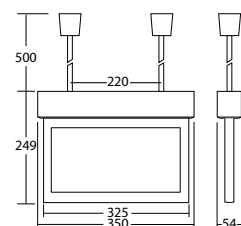

SNP 1018.2 P FLD 230V

Kleuren	Aluminium	RAL (speciale)
Art. Nr.	101381265	101381366

Pendelmontage   Lichtkleur: 6500 K   Bescherming: IP20