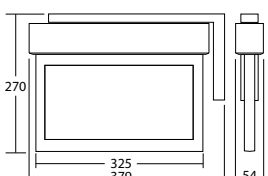

SNP 1018.2 WA FLD 230V

Kleuren	Aluminium	RAL (speciale)
Art. Nr.	101381467	101381568

Wandopbouw armatuur   Lichtkleur: 6500 K   Bescherming: IP20