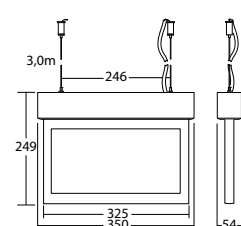

Kabelmontage Lichtkleur: 6500 K Bescherming: IP20

SNP 1018.2 WA FLD 230V

Kleuren	Aluminium	RAL (speciale)
Art. Nr.	101381467	101381568

Wandopbouw armatuur Lichtkleur: 6500 K Bescherming: IP20

Omschrijving	Accessoires	Art. nr.
BG Blindplaat SNP 1018er - 10mm Pictogram	optioneel	101175848
BG Blindplaat SNP 1018er - 20mm Pictogram	optioneel	101175949
FLD 230/8 – CC – 320 – C		100903238
LMC 1118.2E/1018.2 18/6,5K KB90 LED Modul und Umrüstsatz		101431583
Legend panel 1018 10mm - engraved	benodigd	102002166
Legend panel 1018 20mm - engraved	benodigd	102002267
Pendelset SN-Armatuur 0,5 m grijs	benodigd	101439566
Pendelset SN-Armatuur 0,5m wit	benodigd	101438960
Pendelset SN-Armatuur 1,0 m grijs	benodigd	101439768
Pendelset SN-Armatuur 1,0m wit	benodigd	101439162
Pendelset SN-Armatuur 2,0 m grijs	benodigd	101439970
Pendelset SN-Armatuur 2,0m wit	benodigd	101439364
Pictogramplaat 1018 PL / PR 10mm	benodigd	101458158
Pictogramplaat 1018 PL / PR 20mm	benodigd	101457350
Pictogramplaat 1018 PL / ws 10mm	benodigd	101457552
Pictogramplaat 1018 PL / ws 20mm	benodigd	101463717
Pictogramplaat 1018 PLO / PRO 10mm	benodigd	101461996
Pictogramplaat 1018 PLO / PRO 20mm	benodigd	100941836
Pictogramplaat 1018 PLO / ws 10mm	benodigd	101461693