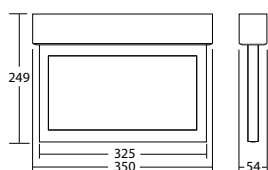

Artikel

SNP 1018.2 D FLD 230V

Kleuren	Aluminium	RAL (speciale)
Art. Nr.	101380659	101380760

Plafondmontage   Lichtkleur: 6500 K   Bescherming: IP20