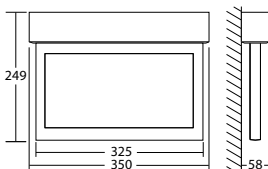

Kleuren	Aluminium	RAL (speciale)
Art. Nr.	101380861	101380962

Parallele wandmontage Lichtkleur: 6500 K Bescherming: IP20

SNP 1018.2 S FLD 230V

Kleuren	Aluminium	RAL (speciale)
Art. Nr.	101381669	101381770