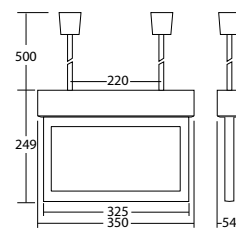

SNP 1018.2 P LED NE/SV

Kleuren	Aluminium
Art. Nr.	100738338
Pendelmontage	Lichtkleur: 6500 K Bescherming: IP20