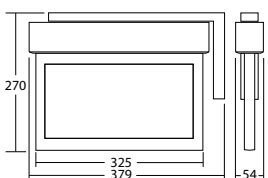

SNP 1018.2 WA LED NE/SV

Kleuren	Aluminium
Art. Nr.	101247687
Wandopbouw armatuur	Lichtkleur: 6500 K Bescherming: IP20