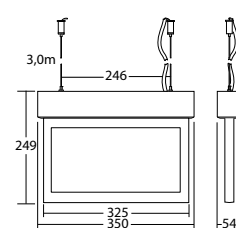

SNP 1018.2 S LED NE/SV

Kleuren	Aluminium
Art. Nr.	100738237
Kabelmontage	Lichtkleur: 6500 K Bescherming: IP20