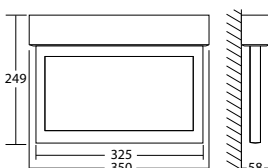

SNP 1018.2 PM LED NE/SV

Kleuren	Aluminium
Art. Nr.	100728840
Parallele wandmontage	Lichtkleur: 6500 K Bescherming: IP20