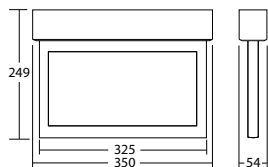

Opgen. vermogen:	4,6 W
Inschakelstroom:	8 A / 50 μ s
Beschermingsklasse:	I
Rijgklem:	max. 2,5 mm ² aderdikte
Temperatuurbereik:	-15...+40 °C

Artikel

SNP 1018.2 D LED NE/SV

Kleuren	Aluminium
Art. Nr.	101245869
Plafondmontage	Lichtkleur: 6500 K Bescherming: IP20