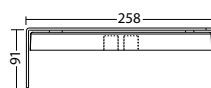

Art. Nr. 101859191

Kabelmontage Lichtkleur: 6500 K Bescherming: IP40

Haakse wandmontagebeugel SNP 1020 RAL9016

Art. Nr. 101434314

Montage-adapter SNP 1020

Art. Nr. 101860912

| Omschrijving | Accessoires | Art. nr. |
|---|-------------|-----------|
| "Lightguide" SNP 1020 | | 705010 |
| Blind cover SNP 1020, white | benodigd | 101856060 |
| FLD 230/4 - CC - 320 - L | | 101965083 |
| Haakse wandmontagebeugel SNP 1020 RAL9016 | optioneel | 101434314 |
| LM 200x12 12/6,5K KB150 LED Modul | | 104617025 |
| LM 200x12 12/6,5K PADS LED Modul | | 104617126 |
| Legend panel SNP 1020, customdesign | | 101856969 |
| Legend panel SNP 1020, customdesign | benodigd | 101856969 |
| Montage-adapter SNP 1020 | optioneel | 101860912 |
| Pictogram SNP 1020, PL | benodigd | 101856262 |
| Pictogram SNP 1020, PLO | benodigd | 101856666 |
| Pictogram SNP 1020, PLU | benodigd | 101856565 |
| Pictogram SNP 1020, PO | benodigd | 101856464 |
| Pictogram SNP 1020, PR | benodigd | 101856363 |
| Pictogram SNP 1020, PRO | benodigd | 101856868 |
| Pictogram SNP 1020, PRU | benodigd | 101856767 |
| Pictogram SNP 1020, PU | benodigd | 101856161 |
| Wireset 3m, SNP 101x,10x0,121x,15x0,72xx | optioneel | 102384005 |
| Wireset 5m, SNP 101x,10x0,121x,15x0,72xx | optioneel | 102384106 |