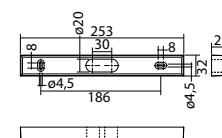

Art. Nr. 101859191

Kabelmontage Lichtkleur: 6500 K Bescherming: IP40

Haakse wandmontagebeugel SNP 1020 RAL9016

Art. Nr. 101434314

Montage-adapter SNP 1020

Art. Nr. 101860912

| Omschrijving | Accessoires | Art. nr. |
|---|-------------|-----------|
| "Lightguide" SNP 1020 | | 705010 |
| Blind cover SNP 1020, white | benodigd | 101856060 |
| FLD 230/4 - CC - 320 - L | | 101965083 |
| Haakse wandmontagebeugel SNP 1020 RAL9016 | optioneel | 101434314 |
| LM 200x12 12/6,5K KB150 LED Modul | | 104617025 |
| LM 200x12 12/6,5K PADS LED Modul | | 104617126 |
| Legend panel SNP 1020, customdesign | | 101856969 |
| Legend panel SNP 1020, customdesign | benodigd | 101856969 |
| Montage-adapter SNP 1020 | optioneel | 101860912 |
| Pictogram SNP 1020, PL | benodigd | 101856262 |
| Pictogram SNP 1020, PLO | benodigd | 101856666 |
| Pictogram SNP 1020, PLU | benodigd | 101856565 |
| Pictogram SNP 1020, PO | benodigd | 101856464 |
| Pictogram SNP 1020, PR | benodigd | 101856363 |
| Pictogram SNP 1020, PRO | benodigd | 101856868 |
| Pictogram SNP 1020, PRU | benodigd | 101856767 |
| Pictogram SNP 1020, PU | benodigd | 101856161 |
| Wireset 3m, SNP 101x,10x0,121x,15x0,72xx | optioneel | 102384005 |
| Wireset 5m, SNP 101x,10x0,121x,15x0,72xx | optioneel | 102384106 |