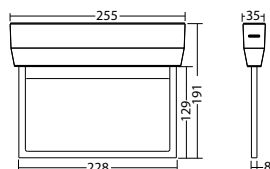

SNP 1020 FLD 230V

Kleuren Polycarbonat

Art. Nr. 101859090

Wand- of plafondmontage Lichtkleur: 6500 K Bescherming: IP40