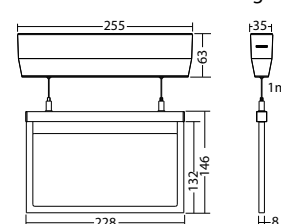

Art. Nr. 101859191

Kabelmontage Lichtkleur: 6500 K Bescherming: IP40

Haakse wandmontagebeugel SNP 1020 RAL9016

Art. Nr. 101434314

Montage-adapter SNP 1020

Art. Nr. 101860912

| Omschrijving | Accessoires | Art. nr. |
|---|-------------|-----------|
| "Lightguide" SNP 1020 | | 705010 |
| Blind cover SNP 1020, white | benodigd | 101856060 |
| FLD 230/4 - CC - 320 - L | | 101965083 |
| Haakse wandmontagebeugel SNP 1020 RAL9016 | optioneel | 101434314 |
| LM 200x12 12/6,5K KB150 LED Modul | | 104617025 |
| LM 200x12 12/6,5K PADS LED Modul | | 104617126 |
| Legend panel SNP 1020, customdesign | | 101856969 |
| Legend panel SNP 1020, customdesign | benodigd | 101856969 |
| Montage-adapter SNP 1020 | optioneel | 101860912 |
| Pictogram SNP 1020, PL | benodigd | 101856262 |
| Pictogram SNP 1020, PLO | benodigd | 101856666 |
| Pictogram SNP 1020, PLU | benodigd | 101856565 |
| Pictogram SNP 1020, PO | benodigd | 101856464 |
| Pictogram SNP 1020, PR | benodigd | 101856363 |
| Pictogram SNP 1020, PRO | benodigd | 101856868 |
| Pictogram SNP 1020, PRU | benodigd | 101856767 |
| Pictogram SNP 1020, PU | benodigd | 101856161 |
| Wireset 3m, SNP 101x,10x0,121x,15x0,72xx | optioneel | 102384005 |
| Wireset 5m, SNP 101x,10x0,121x,15x0,72xx | optioneel | 102384106 |