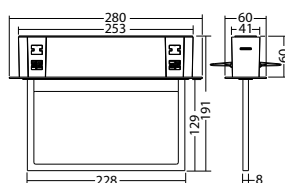

Artikel

SNP 1020 E FLD 230V

Kleuren Polycarbonat

Art. Nr. 101859292

Plafondinbouw montage Lichtkleur: 6500 K Bescherming: IP40