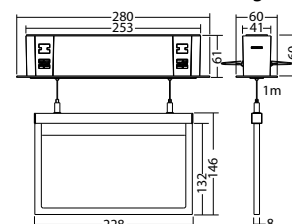

SNP 1020 ES FLD 230V

Kleuren Polycarbonat

Art. Nr. 101859393

Kabelpendel montage Lichtkleur: 6500 K Bescherming: IP40