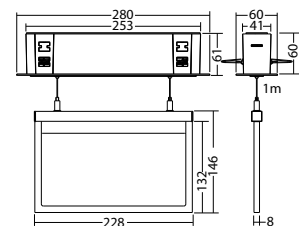

SNP 1020 ES LED J/SV

Kleuren	Polycarbonaat	RAL (speciale)
Art. Nr.	101259613	102310041

Kabelpendel montage   Lichtkleur: 6500 K   Bescherming: IP40