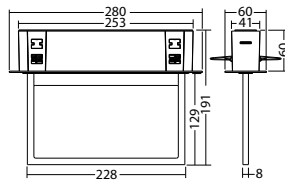

Artikel

SNP 1020 E LED J/SV

Kleuren	Polycarbonaat	RAL 9005	RAL (speciale)
Art. Nr.	101259512	102136350	102333178

Plafondinbouw montage   Lichtkleur: 6500 K   Bescherming: IP40