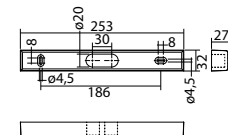

#### Montage-adapter SNP 1020

Art. Nr. 101860912

Omschrijving	Accessoires	Art. nr.
"Lightguide" SNP 1020		705010
Blind cover SNP 1020, white	benodigd	101856060
Haakse wandmontagebeugel SNP 1020 RAL9016	optioneel	101434314
J-ET 5.1 SV-max. 24V DC320mA const.		101422893
LM 200x12 12/6,5K KB150 LED Modul		104617025
LM 200x12 12/6,5K PADS LED Modul		104617126
Legend panel SNP 1020, customdesign		101856969
Legend panel SNP 1020, customdesign	benodigd	101856969
Montage-adapter SNP 1020	optioneel	101860912
Pictogram SNP 1020, PL	benodigd	101856262
Pictogram SNP 1020, PLO	benodigd	101856666
Pictogram SNP 1020, PLU	benodigd	101856565
Pictogram SNP 1020, PO	benodigd	101856464
Pictogram SNP 1020, PR	benodigd	101856363
Pictogram SNP 1020, PRO	benodigd	101856868
Pictogram SNP 1020, PRU	benodigd	101856767
Pictogram SNP 1020, PU	benodigd	101856161
Wireset 3m, SNP 101x,10x0,121x,15x0,72xx	optioneel	102384005
Wireset 5m, SNP 101x,10x0,121x,15x0,72xx	optioneel	102384106