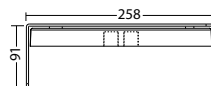

Haakse wandmontagebeugel SNP 1020 RAL9016

Art. Nr. 101434314