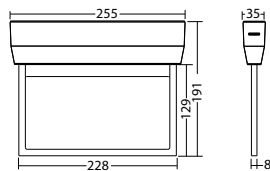

SNP 1020 LED J/SV

Kleuren	Polycarbonaat	RAL (speciale)
Art. Nr.	101259310	102313172

Wand- of plafondmontage   Lichtkleur: 6500 K   Bescherming: IP40