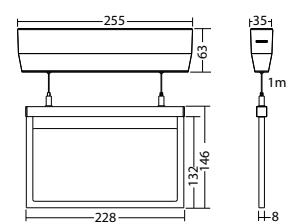

SNP 1020 S LED J/SV

Kleuren	Polycarbonaat	RAL (speciale)
Art. Nr.	101259411	102333279

Kabelmontage   Lichtkleur: 6500 K   Bescherming: IP40