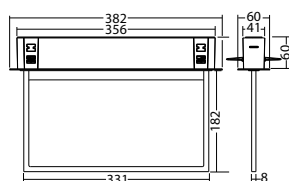

Artikel

SNP 1030 E FLD 230V	
Kleuren	Polycarbonaat
Art. Nr.	101859696
Plafondinbouw montage	Lichtkleur: 6500 K Bescherming: IP40