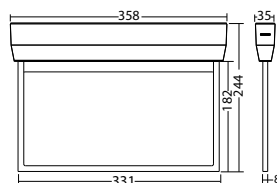

SNP 1030 FLD 230V	
Kleuren	Polycarbonaat
Art. Nr.	101859494
Wand- of plafondmontage	Lichtkleur: 6500 K Bescherming: IP40