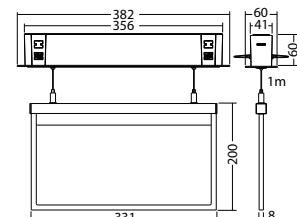

SNP 1030 ES FLD 230V	
Kleuren	Polycarbonaat
Art. Nr.	101859700
Kabelpendel montage	Lichtkleur: 6500 K Bescherming: IP40