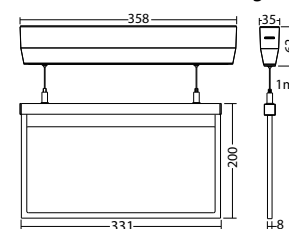

SNP 1030 S FLD 230V	
Kleuren	Polycarbonaat
Art. Nr.	101859595
Kabelmontage	Lichtkleur: 6500 K Bescherming: IP40