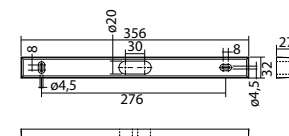

Montage-adapter SNP 1030	Art. Nr. 101861013