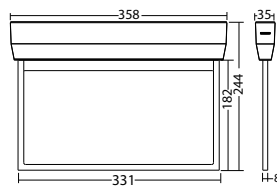

SNP 1030 LED 24V	
Kleuren	Polycarbonat
Art. Nr.	101858585
Wand- of plafondmontage	Lichtkleur: 6500 K Bescherming: IP40