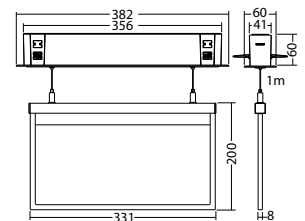

SNP 1030 ES LED 24V	
Kleuren	Polycarbonat
Art. Nr.	101858888
Kabelpendel montage	Lichtkleur: 6500 K Bescherming: IP40