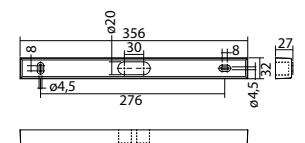

Technische gegevens

Herkenningsafstand:	30 m
Materiaal:	Polycarbonaat
Lichtbron:	Verwisselbaar 18 x 0,1W LED module 18 x 0,1W LED module
Nom. spanning DC:	24 V ± 25 %

Nom. stroom DC:	100 mA
Opgen. vermogen:	2,4 W
Beschermingsklasse:	III
Rijgklem:	max. 2,5 mm ² aderdikte
Temperatuurbereik:	-15...+40 °C

Haakse wandmontagebeugel SNP 1030 RAL9016	Art. Nr. 101434415
--	--------------------

Montage-adapter SNP 1030	Art. Nr. 101861013
---------------------------------	--------------------

Omschrijving	Accessoires	Art. nr.
"Lightguide" SNP 1030		705011
Blind cover SNP 1030, white	benodigd	101857070
Haakse wandmontagebeugel SNP 1030 RAL9016	optioneel	101434415
ILD 24/4-CC-200-C		101425119
LM 300x12 18/6,5K KB150 LED Modul		104617227
LM 300x12 18/6,5K PADS LED Modul		104617328
Legend panel SNP 1030, customdesign		101857979
Legend panel SNP 1030, customdesign	benodigd	101857979
Montage-adapter SNP 1030	optioneel	101861013
Pictogram SNP 1030, PL	benodigd	101857272
Pictogram SNP 1030, PLO	benodigd	101857676
Pictogram SNP 1030, PLU	benodigd	101857575
Pictogram SNP 1030, PO	benodigd	101857474
Pictogram SNP 1030, PR	benodigd	101857373
Pictogram SNP 1030, PRO	benodigd	101857878
Pictogram SNP 1030, PRU	benodigd	101857777
Pictogram SNP 1030, PU	benodigd	101857171
Wireset 3m, SNP 101x,10x0,121x,15x0,72xx	optioneel	102384005
Wireset 5m, SNP 101x,10x0,121x,15x0,72xx	optioneel	102384106