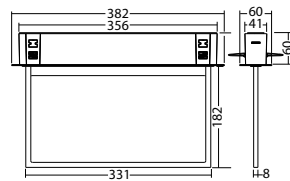

Artikel

SNP 1030 E LED 24V	
Kleuren	Polycarbonat
Art. Nr.	101858787
Plafondinbouw montage	Lichtkleur: 6500 K Bescherming: IP40