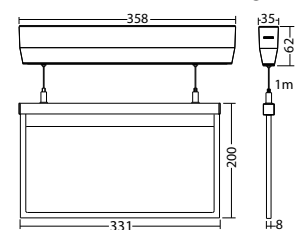

SNP 1030 S LED 24V	
Kleuren	Polycarbonat
Art. Nr.	101858686
Kabelmontage	Lichtkleur: 6500 K Bescherming: IP40