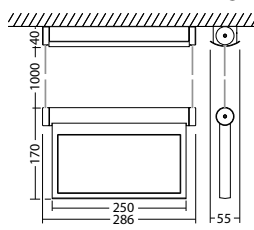

SNP 1116 S LED 24V

Kleuren	RVS
Art. Nr.	101328725
Kabelmontage	Lichtkleur: 6500 K
	Bescherming: IP20