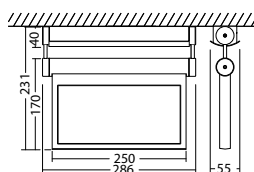

Artikel

SNP 1116 D LED 24V		
Kleuren	RVS	
Art. Nr.	101328523	
Wand- of plafondmontage	Lichtkleur: 6500 K	Bescherming: IP20