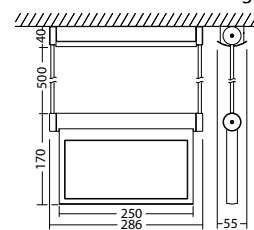

SNP 1116 P LED 24V		
Kleuren	RVS	
Art. Nr.	101328624	
Pendelmontage	Lichtkleur: 6500 K	Bescherming: IP20