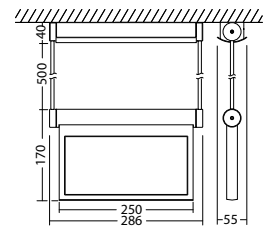

Artikel

SNP 1116 D LED 24V		SNP 1116 P LED 24V			
Kleuren	RVS	Kleuren	RVS		
Art. Nr.	101328523	Art. Nr.	101328624		
Wand- of plafondmontage	Lichtkleur: 6500 K	Bescherming: IP20	Pendelmontage	Lichtkleur: 6500 K	Bescherming: IP20