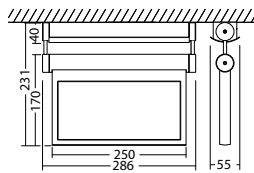

Artikel

SNP 1116 D LED 24V		SNP 1116 P LED 24V			
Kleuren	RVS	Kleuren	RVS		
Art. Nr.	101328523	Art. Nr.	101328624		
Wand- of plafondmontage	Lichtkleur: 6500 K	Bescherming: IP20	Pendelmontage	Lichtkleur: 6500 K	Bescherming: IP20