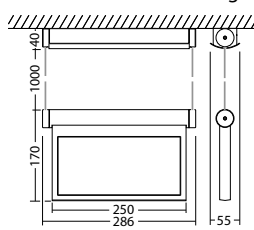

SNP 1116 S LED 24V		
Kleuren	RVS	
Art. Nr.	101328725	
Kabelmontage	Lichtkleur: 6500 K	Bescherming: IP20