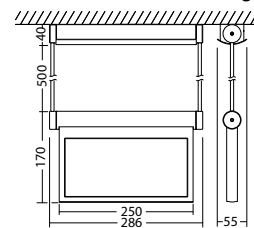

SNP 1116 P LED NE/SV	
Kleuren	RVS
Art. Nr.	100738641
Pendelmontage	Lichtkleur: 6500 K Bescherming: IP20