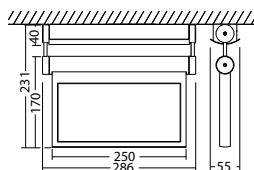

Artikel

SNP 1116 D LED NE/SV	
Kleuren	RVS
Art. Nr.	101242435
Wand- of plafondmontage	Lichtkleur: 6500 K Bescherming: IP20