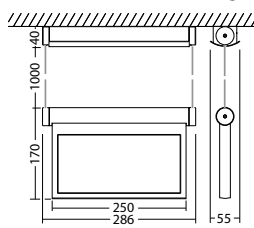

SNP 1116 S LED NE/SV	
Kleuren	RVS
Art. Nr.	101260825
Kabelmontage	Lichtkleur: 6500 K Bescherming: IP20