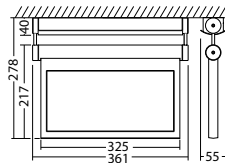

Artikel

SNP 1118 D LED 24V	
Kleuren	RVS
Art. Nr.	101334886
Wand- of plafondmontage	Lichtkleur: 6500 K Bescherming: IP20