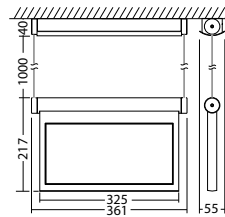

SNP 1118 S LED 24V	
Kleuren	RVS
Art. Nr.	101335088
Kabelmontage	Lichtkleur: 6500 K Bescherming: IP20

Omschrijving	Accessoires	Art. nr.
L-JET 3 - max. 24V DC, 320mAconst		101421176
LM 325x21,5 18/6,5K BU LED Modul		101945481
Legend panel 1118.2 20mm - engraved	benodigd	102002873
Pictogramplaat 1118.2 PL / PR 20mm	benodigd	101468363
Pictogramplaat 1118.2 PL / ws 20mm	benodigd	101468060
Pictogramplaat 1118.2 PLO / PRO 20mm	benodigd	101469676
Pictogramplaat 1118.2 PLO / ws 20mm	benodigd	101469373
Pictogramplaat 1118.2 PLU / PRU 20mm	benodigd	101469777
Pictogramplaat 1118.2 PLU / ws 20mm	benodigd	101469575
Pictogramplaat 1118.2 PO / ws 20mm	benodigd	101469171
Pictogramplaat 1118.2 PR / ws 20mm	benodigd	101468161
Pictogramplaat 1118.2 PRO / ws 20mm	benodigd	101469272
Pictogramplaat 1118.2 PRU / ws 20mm	benodigd	101469474
Pictogramplaat 1118.2 PU / PU 20mm	benodigd	101468262
Pictogramplaat 1118.2 PU / ws 20mm	benodigd	101467959
Pictogramplaat 1118.2 PU kopstand	benodigd	101470181
Seilset 3m, SNP 111x	optioneel	102384207
Seilset 5m, SNP 111x	optioneel	102384308
special legend panel 1118.220mm		102220822