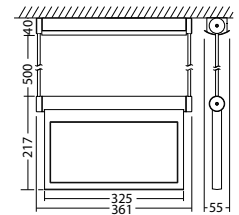

SNP 1118 P LED 24V	
Kleuren	RVS
Art. Nr.	101334987
Pendelmontage	Lichtkleur: 6500 K Bescherming: IP20