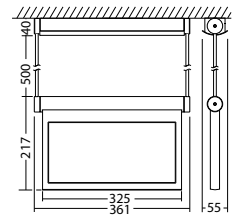

SNP 1118 S LED J/SV

Kleuren	RVS
Art. Nr.	101261128
Kabelmontage	Lichtkleur: 6500 K Bescherming: IP20

Omschrijving	Accessoires	Art. nr.
J-ET 9/24 SVmax.24VDC,320mAconst		101420267
LM 325x21,5 18/6,5K BU LED Modul		101945481
Legend panel 1118.2 20mm - engraved	benodigd	102002873
Pictogramplaat 1118.2 PL / PR 20mm	benodigd	101468363
Pictogramplaat 1118.2 PL / ws 20mm	benodigd	101468060
Pictogramplaat 1118.2 PLO / PRO 20mm	benodigd	101469676
Pictogramplaat 1118.2 PLO / ws 20mm	benodigd	101469373
Pictogramplaat 1118.2 PLU / PRU 20mm	benodigd	101469777
Pictogramplaat 1118.2 PLU / ws 20mm	benodigd	101469575
Pictogramplaat 1118.2 PO / ws 20mm	benodigd	101469171
Pictogramplaat 1118.2 PR / ws 20mm	benodigd	101468161
Pictogramplaat 1118.2 PRO / ws 20mm	benodigd	101469272
Pictogramplaat 1118.2 PRU / ws 20mm	benodigd	101469474
Pictogramplaat 1118.2 PU / PU 20mm	benodigd	101468262
Pictogramplaat 1118.2 PU / ws 20mm	benodigd	101467959
Pictogramplaat 1118.2 PU kopstand	benodigd	101470181
Seilset 3m, SNP 111x	optioneel	102384207
Seilset 5m, SNP 111x	optioneel	102384308
special legend panel 1118.220mm		102220822