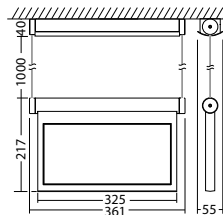

SNP 1118 S LED J/SV	
Kleuren	RVS
Art. Nr.	101261128
Kabelmontage	Lichtkleur: 6500 K Bescherming: IP20

Omschrijving	Accessoires	Art. nr.
J-ET 9/24 SVmax.24VDC,320mAconst		101420267
LM 325x21,5 18/6,5K BU LED Modul		101945481
Legend panel 1118.2 20mm - engraved	benodigd	102002873
Pictogramplaat 1118.2 PL / PR 20mm	benodigd	101468363
Pictogramplaat 1118.2 PLU / PRU 20mm	benodigd	101468060
Pictogramplaat 1118.2 PLO / PRO 20mm	benodigd	101469676
Pictogramplaat 1118.2 PLO / ws 20mm	benodigd	101469373
Pictogramplaat 1118.2 PLU / PRU 20mm	benodigd	101469777
Pictogramplaat 1118.2 PLU / ws 20mm	benodigd	101469575
Pictogramplaat 1118.2 PO / ws 20mm	benodigd	101469171
Pictogramplaat 1118.2 PR / ws 20mm	benodigd	101468161
Pictogramplaat 1118.2 PRO / ws 20mm	benodigd	101469272
Pictogramplaat 1118.2 PRU / ws 20mm	benodigd	101469474
Pictogramplaat 1118.2 PU / PU 20mm	benodigd	101468262
Pictogramplaat 1118.2 PU / ws 20mm	benodigd	101467959
Pictogramplaat 1118.2 PU kopstand	benodigd	101470181
Seilset 3m, SNP 111x	optioneel	102384207
Seilset 5m, SNP 111x	optioneel	102384308
special legend panel 1118.220mm		102220822