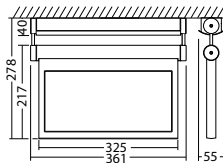

Artikel

SNP 1118 D LED J/SV	
Kleuren	RVS
Art. Nr.	101246273
Wand- of plafondmontage	Lichtkleur: 6500 K Bescherming: IP20