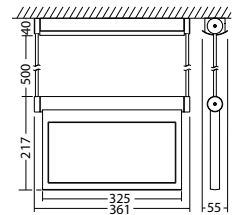

SNP 1118 P LED J/SV	
Kleuren	RVS
Art. Nr.	100738843
Pendelmontage	Lichtkleur: 6500 K Bescherming: IP20