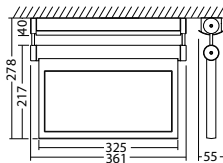

Artikel

SNP 1118 D LED J/SV

Kleuren	RVS
Art. Nr.	101246273
Wand- of plafondmontage	Lichtkleur: 6500 K Bescherming: IP20