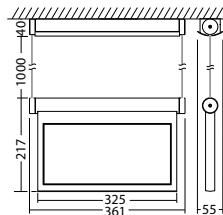

SNP 1118 S LED J/SV

Kleuren	RVS
Art. Nr.	101261128
Kabelmontage	Lichtkleur: 6500 K Bescherming: IP20

Omschrijving	Accessoires	Art. nr.
J-ET 9/24 SVmax.24VDC,320mAconst		101420267
LM 325x21,5 18/6,5K BU LED Modul		101945481
Legend panel 1118.2 20mm - engraved	benodigd	102002873
Pictogramplaat 1118.2 PL / PR 20mm	benodigd	101468363
Pictogramplaat 1118.2 PL / ws 20mm	benodigd	101468060
Pictogramplaat 1118.2 PLO / PRO 20mm	benodigd	101469676
Pictogramplaat 1118.2 PLO / ws 20mm	benodigd	101469373
Pictogramplaat 1118.2 PLU / PRU 20mm	benodigd	101469777
Pictogramplaat 1118.2 PLU / ws 20mm	benodigd	101469575
Pictogramplaat 1118.2 PO / ws 20mm	benodigd	101469171
Pictogramplaat 1118.2 PR / ws 20mm	benodigd	101468161
Pictogramplaat 1118.2 PRO / ws 20mm	benodigd	101469272
Pictogramplaat 1118.2 PRU / ws 20mm	benodigd	101469474
Pictogramplaat 1118.2 PU / PU 20mm	benodigd	101468262
Pictogramplaat 1118.2 PU / ws 20mm	benodigd	101467959
Pictogramplaat 1118.2 PU kopstand	benodigd	101470181
Seilset 3m, SNP 111x	optioneel	102384207
Seilset 5m, SNP 111x	optioneel	102384308
special legend panel 1118.220mm		102220822