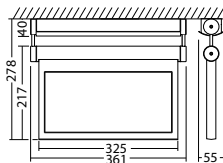

Artikel

SNP 1118 D LED NE/SV

Kleuren	RVS
Art. Nr.	101246374

Wand- of plafondmontage Lichtkleur: 6500 K Bescherming: IP20