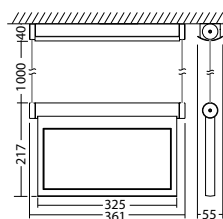

SNP 1118 P LED NE/SV

Kleuren	RVS
Art. Nr.	100738944

Pendelmontage Lichtkleur: 6500 K Bescherming: IP20

SNP 1118 S LED NE/SV

Kleuren	RVS
Art. Nr.	101261229

Kabelmontage Lichtkleur: 6500 K Bescherming: IP20

Omschrijving	Accessoires	Art. nr.
LM 325x21,5 18/6,5K BU LED Modul		101945481
Legend panel 1118.2 20mm - engraved	benodigd	102002873
NE-ET 9/24 SVmax.24VDC,320mAconst		101420570
Pictogramplaat 1118.2 PL / PR 20mm	benodigd	101468363
Pictogramplaat 1118.2 PL / ws 20mm	benodigd	101468060
Pictogramplaat 1118.2 PLO / PRO 20mm	benodigd	101469676
Pictogramplaat 1118.2 PLO / ws 20mm	benodigd	101469373
Pictogramplaat 1118.2 PLU / PRU 20mm	benodigd	101469777
Pictogramplaat 1118.2 PLU / ws 20mm	benodigd	101469575
Pictogramplaat 1118.2 PO / ws 20mm	benodigd	101469171
Pictogramplaat 1118.2 PR / ws 20mm	benodigd	101468161
Pictogramplaat 1118.2 PRO / ws 20mm	benodigd	101469272
Pictogramplaat 1118.2 PRU / ws 20mm	benodigd	101469474
Pictogramplaat 1118.2 PU / PU 20mm	benodigd	101468262
Pictogramplaat 1118.2 PU / ws 20mm	benodigd	101467959
Pictogramplaat 1118.2 PU kopstand	benodigd	101470181
Seilset 3m, SNP 111x	optioneel	102384207
Seilset 5m, SNP 111x	optioneel	102384308
special legend panel 1118.220mm		102220822