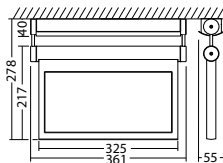

Opgen. vermogen:	4,6 W
Inschakelstroom:	8 A / 50 μ s
Beschermingsklasse:	I
Rijgklem:	max. 2,5 mm ² aderdikte
Temperatuurbereik:	-15...+40 °C

Artikel

SNP 1118 D LED NE/SV

Kleuren	RVS
Art. Nr.	101246374

Wand- of plafondmontage Lichtkleur: 6500 K Bescherming: IP20