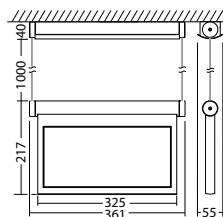

SNP 1118 P LED NE/SV

Kleuren	RVS
Art. Nr.	100738944

Pendelmontage Lichtkleur: 6500 K Bescherming: IP20

SNP 1118 S LED NE/SV

Kleuren	RVS
Art. Nr.	101261229

Kabelmontage Lichtkleur: 6500 K Bescherming: IP20

Omschrijving	Accessoires	Art. nr.
LM 325x21,5 18/6,5K BU LED Modul		101945481
Legend panel 1118.2 20mm - engraved	benodigd	102002873
NE-ET 9/24 SVmax.24VDC,320mAconst		101420570
Pictogramplaat 1118.2 PL / PR 20mm	benodigd	101468363
Pictogramplaat 1118.2 PL / ws 20mm	benodigd	101468060
Pictogramplaat 1118.2 PLO / PRO 20mm	benodigd	101469676
Pictogramplaat 1118.2 PLO / ws 20mm	benodigd	101469373
Pictogramplaat 1118.2 PLU / PRU 20mm	benodigd	101469777
Pictogramplaat 1118.2 PLU / ws 20mm	benodigd	101469575
Pictogramplaat 1118.2 PO / ws 20mm	benodigd	101469171
Pictogramplaat 1118.2 PR / ws 20mm	benodigd	101468161
Pictogramplaat 1118.2 PRO / ws 20mm	benodigd	101469272
Pictogramplaat 1118.2 PRU / ws 20mm	benodigd	101469474
Pictogramplaat 1118.2 PU / PU 20mm	benodigd	101468262
Pictogramplaat 1118.2 PU / ws 20mm	benodigd	101467959
Pictogramplaat 1118.2 PU kopstand	benodigd	101470181
Seilset 3m, SNP 111x	optioneel	102384207
Seilset 5m, SNP 111x	optioneel	102384308
special legend panel 1118.220mm		102220822