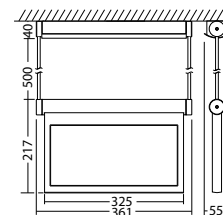

SNP 1118 P LED NE/SV

Kleuren	RVS
Art. Nr.	100738944

Pendelmontage Lichtkleur: 6500 K Bescherming: IP20