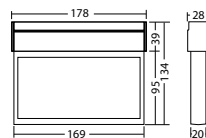

Veelzijdig rank design vluchtrouteaanduiding armatuur met een frame-loze pictogramplaat van 20mm acryl dat homogeen wordt uitgelicht door geoptimaliseerde LED technologie. Behuizing gemaakt van hoogwaardig geanodiseerd aluminium profiel zonder zichtbare schroeven. Subtiel armatuur dankzij de 24V technologie.

Technische gegevens

Herkenningsafstand:	16 m	Opgen. vermogen:	1,1 W
Materiaal:	Aluminium	Beschermingsklasse:	III
Lichtbron:	Verwisselbaar 6 x 0,1W LED module	Rijgklem:	max. 2,5 mm² aderdikte
Nom. spanning DC:	24 V ±20 %	Temperatuurbereik:	-15...+40 °C
Nom. stroom DC:	45 mA		

Artikel

SNP 1214.1 LED 24V		SNP 1214.1 S LED 24V	
Kleuren	Aluminium	Kleuren	Aluminium
Art. Nr.	102065521	Art. Nr.	102065622

Wand- of plafondmontage

Bescherming: IP40

Kabelmontage

Bescherming: IP40

recessed ceiling set SNP1214.1 RAL 9016

Art. Nr. 102068046