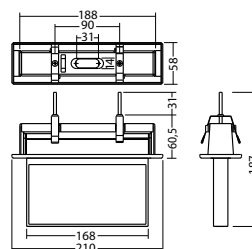

recessed ceiling set SNP1214.1 RAL 9016

Art. Nr. 102068046