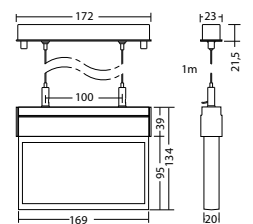

Kabelmontage

Bescherming: IP40