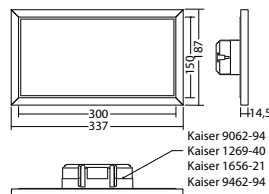

Omschrijving	Accessoires	Art. nr.
FLD-Supply 230/320 SK I UP	benodigd	101445125
LED-Supply 230-3 J-SV SK I UP	benodigd	101434920
LED-Supply 230-3 NE-SV SK I UP	benodigd	101435122
LED-Supply 230-3 SK I UP	benodigd	101435021
LED-Supply 24-3 SK III UP	benodigd	101434819
Legend panel 1530 PLO	benodigd	101219294
Legend panel 1530 PLU	benodigd	101222328
Legend panel 1530 PO	benodigd	101219496
Legend panel 1530 PRO	benodigd	101219395
Legend panel 1530 PRU	benodigd	101222429
Legend panel SNP 1530 custom design	benodigd	101224247
Legend panel for 1530 PL	benodigd	100699538
Legend panel for 1530 PL - vertical	benodigd	100700144
Legend panel for 1530 PL cantil, w/o logo	benodigd	101221621
Legend panel for 1530 PL, without logo	benodigd	101221015
Legend panel for 1530 PR	benodigd	100699639
Legend panel for 1530 PR - vertical	benodigd	101220510
Legend panel for 1530 PR cantil, w/o logo	benodigd	101221722
Legend panel for 1530 PR, without logo	benodigd	101221116
Legend panel for 1530 PU	benodigd	100699740
Legend panel for 1530 PU - vertical	benodigd	101220611
Legend panel for 1530 PU cantil, w/o logo	benodigd	101221823
Legend panel for 1530 PU, without logo	benodigd	101221217