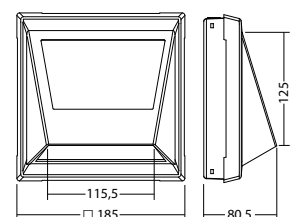

SNP 2004.1 LED J/SV

Kleuren	Polycarbonaat	RAL (speciale)
Art. Nr.	102050767	102051474

Wandmontage Lichtkleur: 6500 K Bescherming: IP40