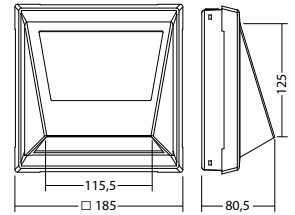

SNP 2004.1 LED J/SV

Kleuren	Polycarbonat	RAL (speciale)
Art. Nr.	102050969	102051676

Wandmontage Lichtkleur: 6500 K Bescherming: IP40