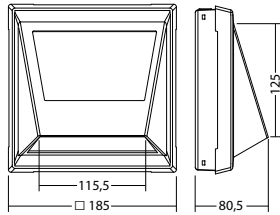

SNP 2004.1 LED J/SV

Kleuren	Polycarbonat	RAL (speciale)
Art. Nr.	102050868	102051575

Wandmontage Lichtkleur: 6500 K Bescherming: IP40