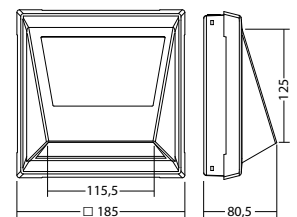

SNP 2004.1 LED J/SV

Kleuren	Polycarbonaat	RAL (speciale)
Art. Nr.	102051272	102051979

Wandmontage Lichtkleur: 6500 K Bescherming: IP40