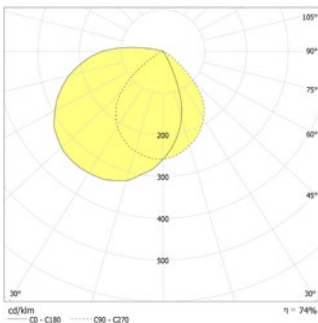

Technische gegevens

Herkenningsafstand:	18 m	Nom. stroom DC:	43 mA
Materiaal:	Polycarbonaat	Schijnb. vermogen:	13,2 VA
Lichtbron:	3 x 1W + 2 x 1W LED module	Inschakelstroom:	6 A / 98 μ s
Lumenoutput:	210 lm	Beschermingsklasse:	II
Nom. spanning AC:	230V \pm 10% 50/60 Hz	Rijgklem:	max. 2,5 mm ² aderdikte
Nom. spanning DC:	176 - 264 V	Temperatuurbereik:	-15...+40 °C
Nom. stroom AC:	57 mA		