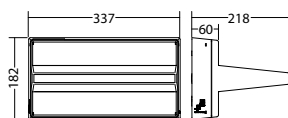

Artikel

SNP 2230 FLD 230V

Kleuren	Polycarbonat	
Art. Nr.	101375912	
Plafondmontage	Lichtkleur: 6500 K	Bescherming: IP40