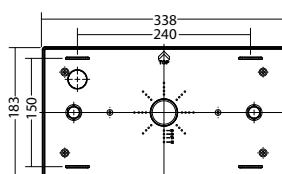

Montageadapter SN(P) 2x30 Ketting

Art. Nr. 101428957