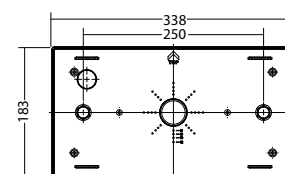

Montageadapter SN(P) 2x30 Pendel

Art. Nr. 101429058