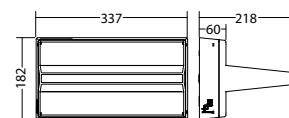

SNP 2230 FLD 230V

Kleuren	Polycarbonat	
Art. Nr.	101376013	
Plafondmontage	Lichtkleur: 6500 K	Bescherming: IP65