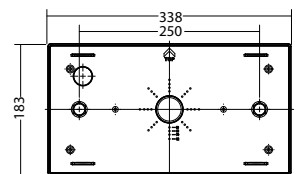

Montageadapter SN(P) 2x30 Pendel	
Art. Nr.	101429058