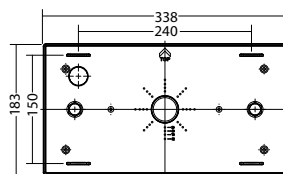

Montageadapter SN(P) 2x30 Ketting	
Art. Nr.	101428957