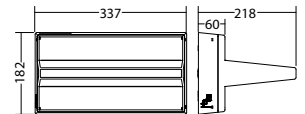

SNP 2230 LED NE/SV	
Kleuren	Polycarbonat
Art. Nr.	101272646
Plafondmontage	Lichtkleur: 6500 K Bescherming: IP65