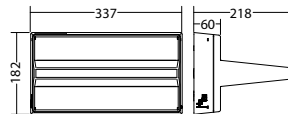

Artikel

SNP 2230 LED NE/SV	
Kleuren	Polycarbonat
Art. Nr.	101272343
Plafondmontage	Lichtkleur: 6500 K Bescherming: IP40