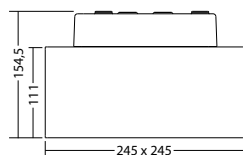

Artikel

SNP 2420 FLD 230V

Kleuren	Polycarbonaat	RAL (speciale)
Art. Nr.	101390258	104683713
Plafondmontage	Lichtkleur: 6500 K	Bescherming: IP54