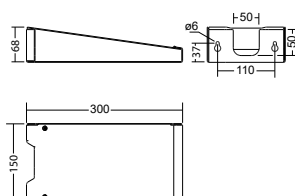

Technische gegevens

Herkenningsafstand:	20 m
Materiaal:	Polycarbonaat
Lichtbron:	Verwisselbaar 1 x 1,8W LED module
Nom. spanning AC:	230V ±10% 50/60 Hz
Nom. spanning DC:	176 - 264 V
Nom. stroom AC:	17 mA
Nom. stroom DC:	16 mA

Ketting - SN 8500/24xx

Art. Nr. 100912635

Wall bracket 2420/2435RAL 9016

Art. Nr. 104311069

Omschrijving	Accessoires	Art. nr.
Blindplaat 7x86 / 7x20 grijs	optioneel	101204039
Blindscheibe 2420 grün beklebt	optioneel	704948
Bottom plate for cover 2420		101933963
Cover 2420 w/o pictograms		101969834
Cover 2420 w/o pictograms	optioneel	101969834
Cover 2420PL/opal/PR/opal, complete	benodigd	102243656
Cover 2420PU/opal/PU/opal, complete	benodigd	102243757
FLD 230/8 – CC – 320 – C		100903238
Kap 2420 PL/PU/PR/leeg, compleet	benodigd	101483622
Ketting - SN 8500/24xx	optioneel	100912635
LM 2420 1(6V)/6,5K KB150 LED Modul		104439290
Pictogramplaat 7x86 / 2420 PLO	optioneel	101217880

Info: Bij het bestellen van een vluchtrouteverlichting armatuur, dient de benodigde pijlrichting voor het pictogram te worden opgegeven.

Omschrijving	Accessoires	Art. nr.
Pictogramplaat 7x86 / 2420 PLU	optioneel	101217678
Pictogramplaat 7x86 / 2420 PRO	optioneel	101217981
Pictogramplaat 7x86 / 2420 PRU	optioneel	101217779
Pictogramplaat 7x86/2420 PL	optioneel	101211113
Pictogramplaat 7x86/2420 PO	optioneel	101214749
Pictogramplaat 7x86/2420 PR	optioneel	101211214
Pictogramplaat 7x86/2420 PU	optioneel	101211012
Pictogramplaat 7x86/2420 Speciaal	optioneel	101223540
Plaat 7x86 / 7x20 opaal	optioneel	101203837
Seilset 10m, 2420 / 2435,Seilabhängung inkl. Zubehör		104621267
Top plate for cover 2420		101933862
Wall bracket 2420/2435RAL 9016	optioneel	104311069