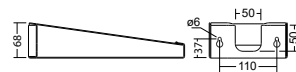

Wall bracket 2420/2435RAL 9016

Art. Nr. 104311069