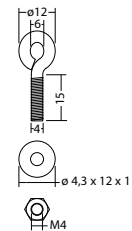

Ketting - SN 8500/24xx

Art. Nr. 100912635