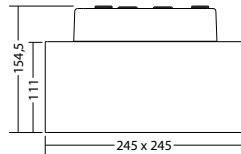

Artikel

SNP 2420 LED 24V	
Kleuren	Polycarbonaat
Art. Nr.	101359138
Plafondmontage	Lichtkleur: 6500 K Bescherming: IP54