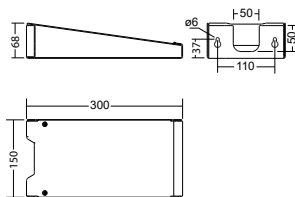

Wall bracket 2420/2435RAL 9016

Art. Nr. 104311069