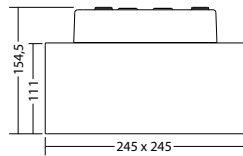

Artikel

SNP 2420 LED J/SV	
Kleuren	Polycarbonaat
Art. Nr.	101273151
Plafondmontage	Lichtkleur: 6500 K Bescherming: IP54