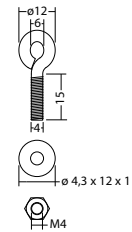

Ketting - SN 8500/24xx

Art. Nr. 100912635