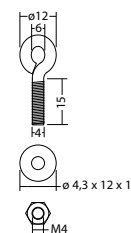

Ketting - SN 8500/24xx Art. Nr. 100912635