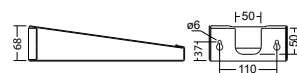

Wall bracket 2420/2435RAL 9016 Art. Nr. 104311069