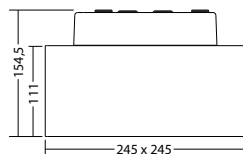

Artikel

SNP 2420 LED NE/SV	
Kleuren	Polycarbonaat
Art. Nr.	101273252
Plafondmontage	Lichtkleur: 6500 K Bescherming: IP54