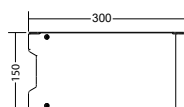

Wall bracket 2420/2435RAL 9016 Art. Nr. 104311069