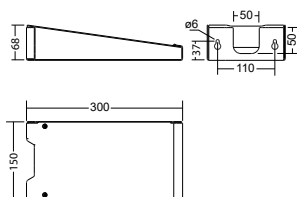

Wall bracket 2420/2435RAL 9016

Art. Nr. 104311069