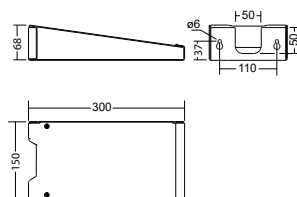

Technische gegevens

Herkenningsafstand:	35 m	Schijnb. vermogen:	7,6 VA
Materiaal:	Polycarbonaat	Opgen. vermogen:	5,7 W
Lichtbron:	Verwisselbaar 1 x 3,5W LED module	Inschakelstroom:	8 A / 50 μ s
Nom. spanning AC:	230V \pm 10% 50/60 Hz	Beschermingsklasse:	II
Nom. spanning DC:	176 - 264 V	Rijgklem:	max. 2,5 mm ² aderdikte
Nom. stroom AC:	33 mA	Temperatuurbereik:	-15...+40 °C
Nom. stroom DC:	25 mA		

Seilset 10m, 2420 / 2435, Seilabhangung inkl. Zubehor

Art. Nr. 104621267

Omschrijving	Accessoires	Art. nr.
Blind cover 2435, green labelled	optioneel	101204645
Blind cover 7x88 / 7x35 grey	optioneel	101203938
Bottom plate for cover 2435		101934165
Cover 2435 w/o pictograms		101969935
Cover 2435 w/o pictograms	optioneel	101969935
Cover 2435PL/opal/PR/opal, complete	benodigd	102243858
Cover 2435PU/opal/PU/opal, complete	benodigd	102243959
Cover 7x88 opal	optioneel	101203635
Haube 2435 PL/PO/PR/Grün,komplett	benodigd	104573676
J-ET 9/24 SVmax.24VDC,320mAconst		101420267
Kap 2435 PL/PU/PR/leeg, compleet	benodigd	101483824
Ketting - SN 8500/24xx	optioneel	100912635
LM 2435 1(12V)/6,5K KB150 LED Modul		104439492