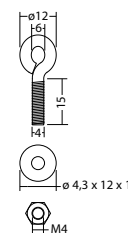

Ketting - SN 8500/24xx

Art. Nr. 100912635