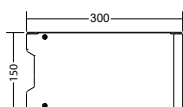

Wall bracket 2420/2435RAL 9016

Art. Nr. 104311069