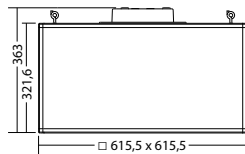

Artikel

SNP 2460 K LED 24V/S		
Kleuren	-	
Art. Nr.	102307213	
Kettingmontage	Lichtkleur: 4000 K	Bescherming: IP54